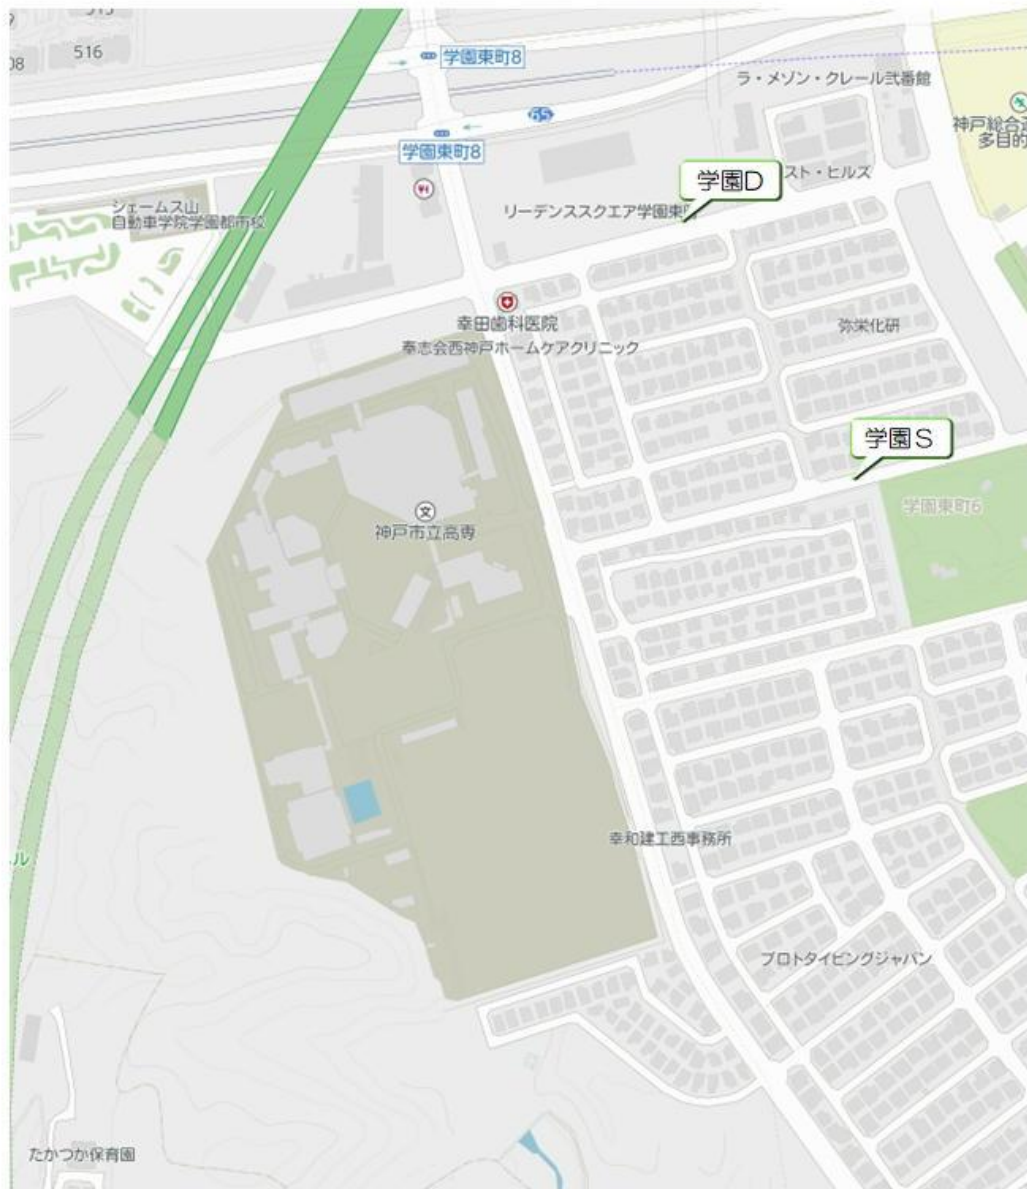

白川台幼稚園 体育教室バス 《神の谷方面バス停》

白川台幼稚園 体育教室バス 《神の谷方面バス停》

白川台幼稚園 体育教室バス 《西神南方面バス停》

白川台幼稚園 体育教室バス
《学園東町6・7丁目方面バス停》

白川台幼稚園 体育教室バス 《学園西町方面バス停》

白川台幼稚園 体育教室バス 《名谷駅周辺バス停》

白川台幼稚園 体育教室バス 《友が丘方面バス停》

白川台幼稚園 体育教室バス 《菅の台・竜が台方面バス停》