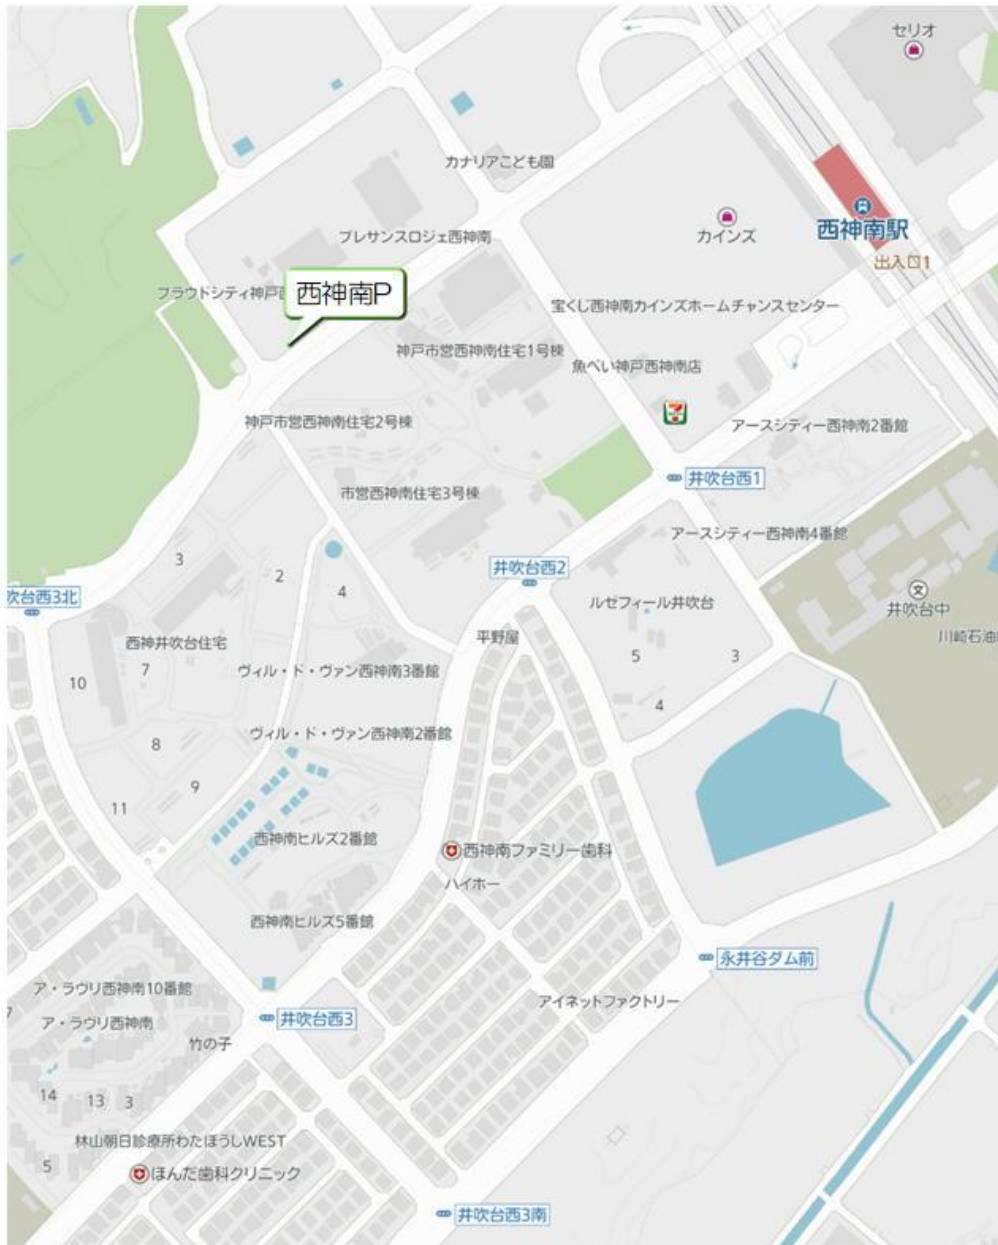

白川台幼稚園 体育教室バス 《神の谷方面バス停》

白川台幼稚園 体育教室バス 《神の谷方面バス停》

白川台幼稚園 体育教室バス 《西神南方面バス停》

白川台幼稚園 体育教室バス
《学園東町6・7丁目方面バス停》

白川台幼稚園 体育教室バス 《学園西町方面バス停》

白川台幼稚園 体育教室バス 《名谷駅周辺バス停》

白川台幼稚園 体育教室バス 《友が丘方面バス停》

白川台幼稚園 体育教室バス 《菅の台・竜が台方面バス停》