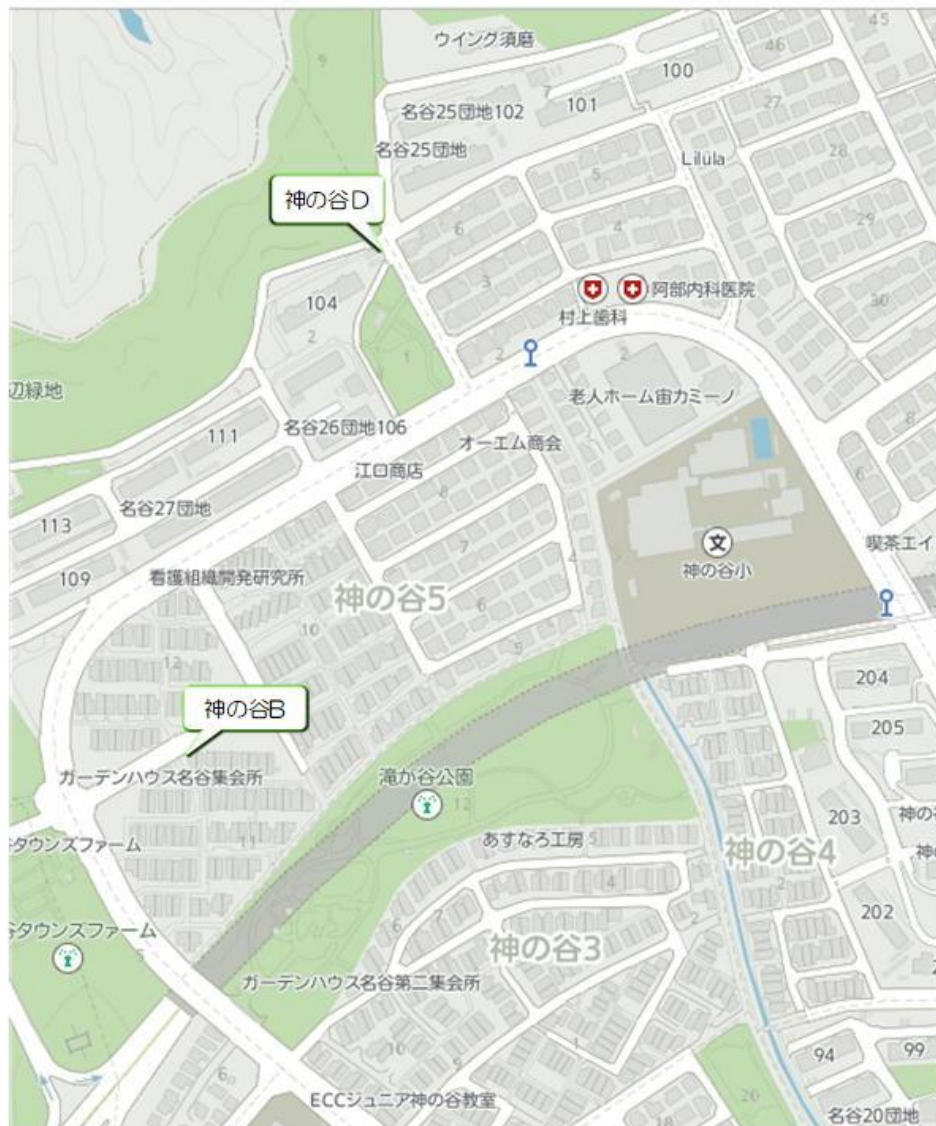

白川台幼稚園 体育教室バス 《神の谷方面バス停》

白川台幼稚園 体育教室バス 《神の谷方面バス停》

白川台幼稚園 体育教室バス 《西神南方面バス停》

白川台幼稚園 体育教室バス
《学園東町6・7丁目方面バス停》

白川台幼稚園 体育教室バス 《学園西町方面バス停》

白川台幼稚園 体育教室バス 《名谷駅周辺バス停》

白川台幼稚園 体育教室バス 《友が丘方面バス停》

白川台幼稚園 体育教室バス 《菅の台・竜が台方面バス停》