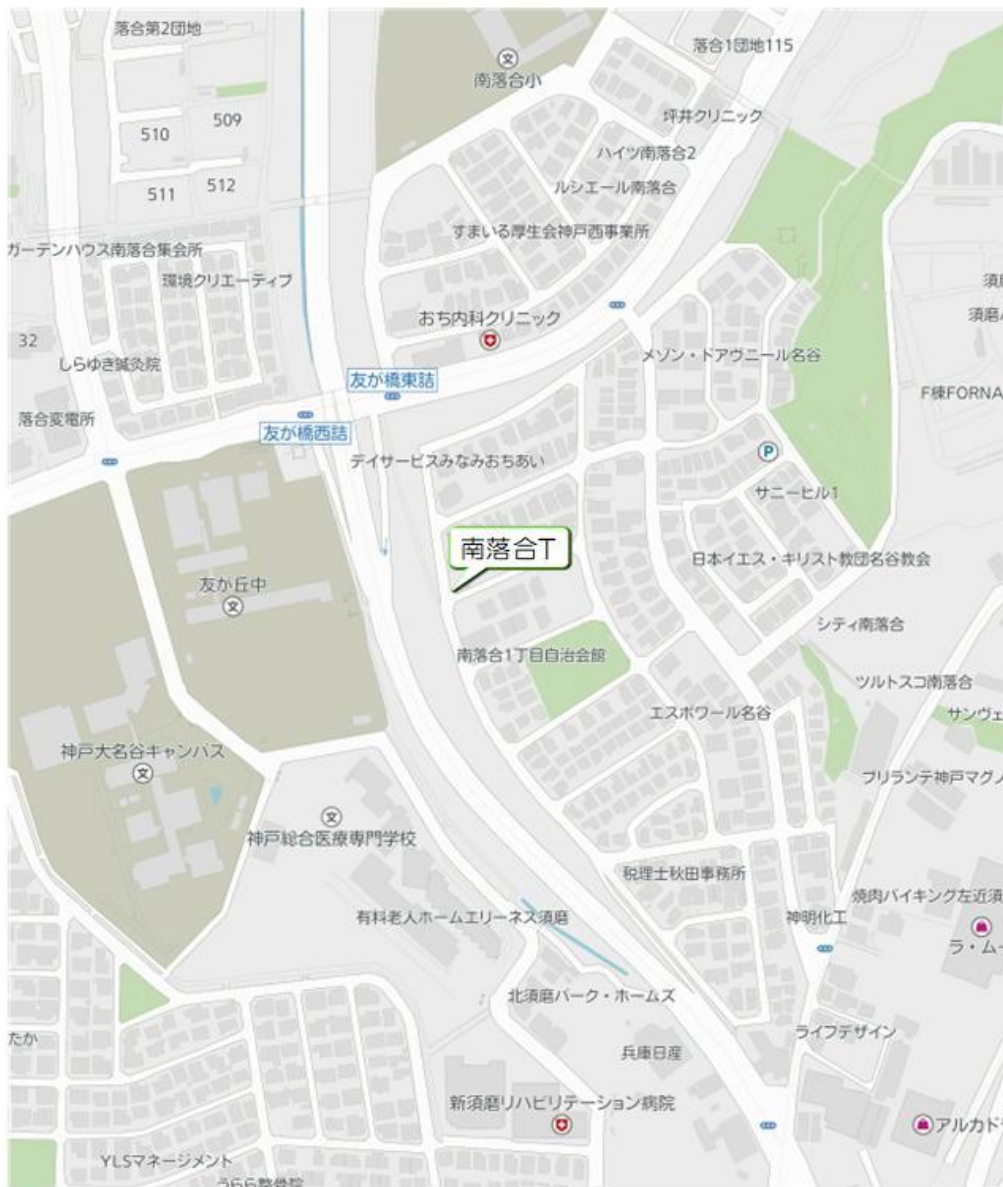

白川台幼稚園 体育教室バス 《白川台方面バス停》

白川台幼稚園 体育教室バス 《東白川台方面バス停》

白川台幼稚園 体育教室バス 《中落合方面バス停》

白川台幼稚園 体育教室バス 《名谷駅周辺バス停》

白川台幼稚園 体育教室バス 《南落合方面バス停》

白川台幼稚園 体育教室バス 《北落合方面バス停》

白川台幼稚園 体育教室バス 《神の谷方面バス停》

白川台幼稚園 体育教室バス 《神の谷方面バス停》

白川台幼稚園 体育教室バス 《北落合4・5丁目方面バス停》