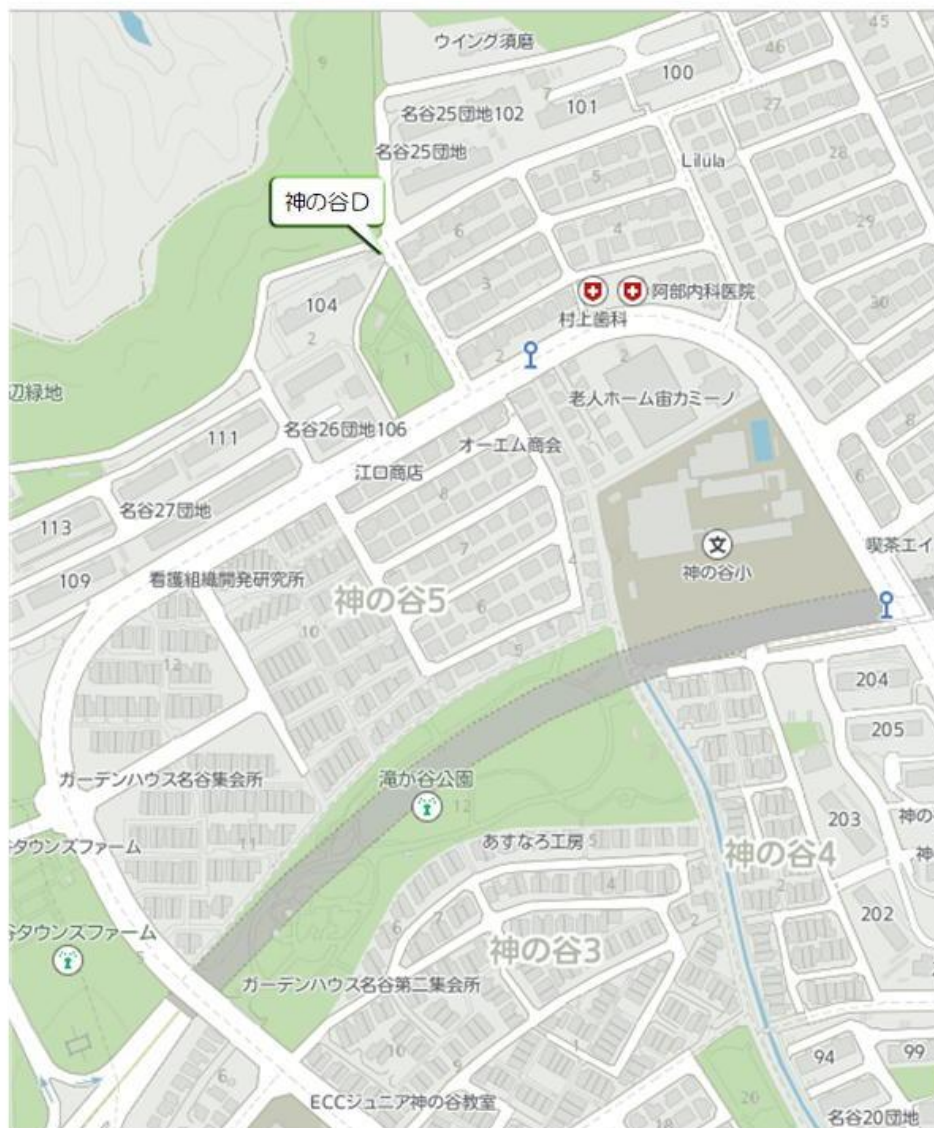

白川台幼稚園 体育教室バス 《白川台方面バス停》

白川台幼稚園 体育教室バス 《東白川台方面バス停》

白川台幼稚園 体育教室バス 《中落合方面バス停》

白川台幼稚園 体育教室バス 《名谷駅周辺バス停》

白川台幼稚園 体育教室バス 《南落合方面バス停》

白川台幼稚園 体育教室バス 《北落合方面バス停》

白川台幼稚園 体育教室バス 《神の谷方面バス停》

白川台幼稚園 体育教室バス 《神の谷方面バス停》

白川台幼稚園 体育教室バス 《北落合4・5丁目方面バス停》