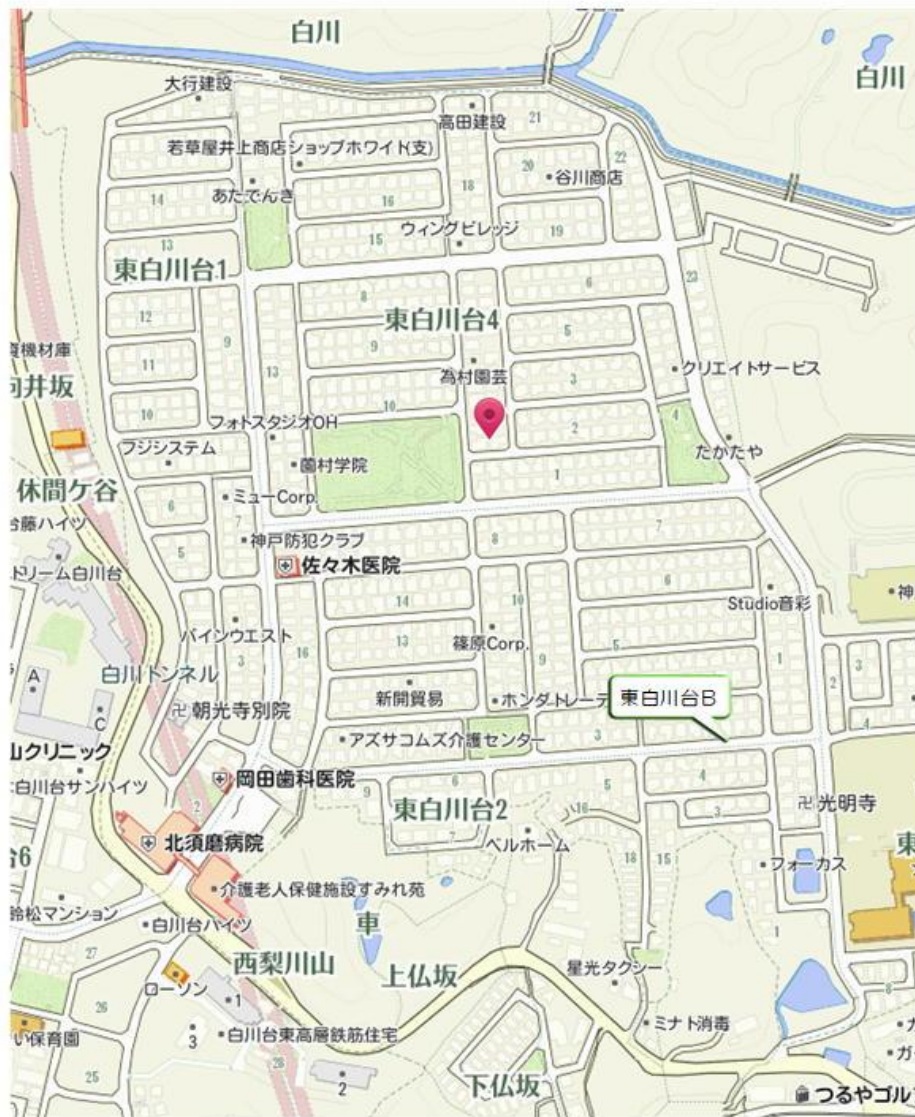

白川台幼稚園 体育教室バス 《白川台方面バス停》

白川台幼稚園 体育教室バス 《東白川台方面バス停》

白川台幼稚園 体育教室バス 《中落合方面バス停》

白川台幼稚園 体育教室バス 《名谷駅周辺バス停》

白川台幼稚園 体育教室バス 《南落合方面バス停》

白川台幼稚園 体育教室バス 《北落合方面バス停》

白川台幼稚園 体育教室バス 《神の谷方面バス停》

白川台幼稚園 体育教室バス 《神の谷方面バス停》

白川台幼稚園 体育教室バス 《北落合4・5丁目方面バス停》