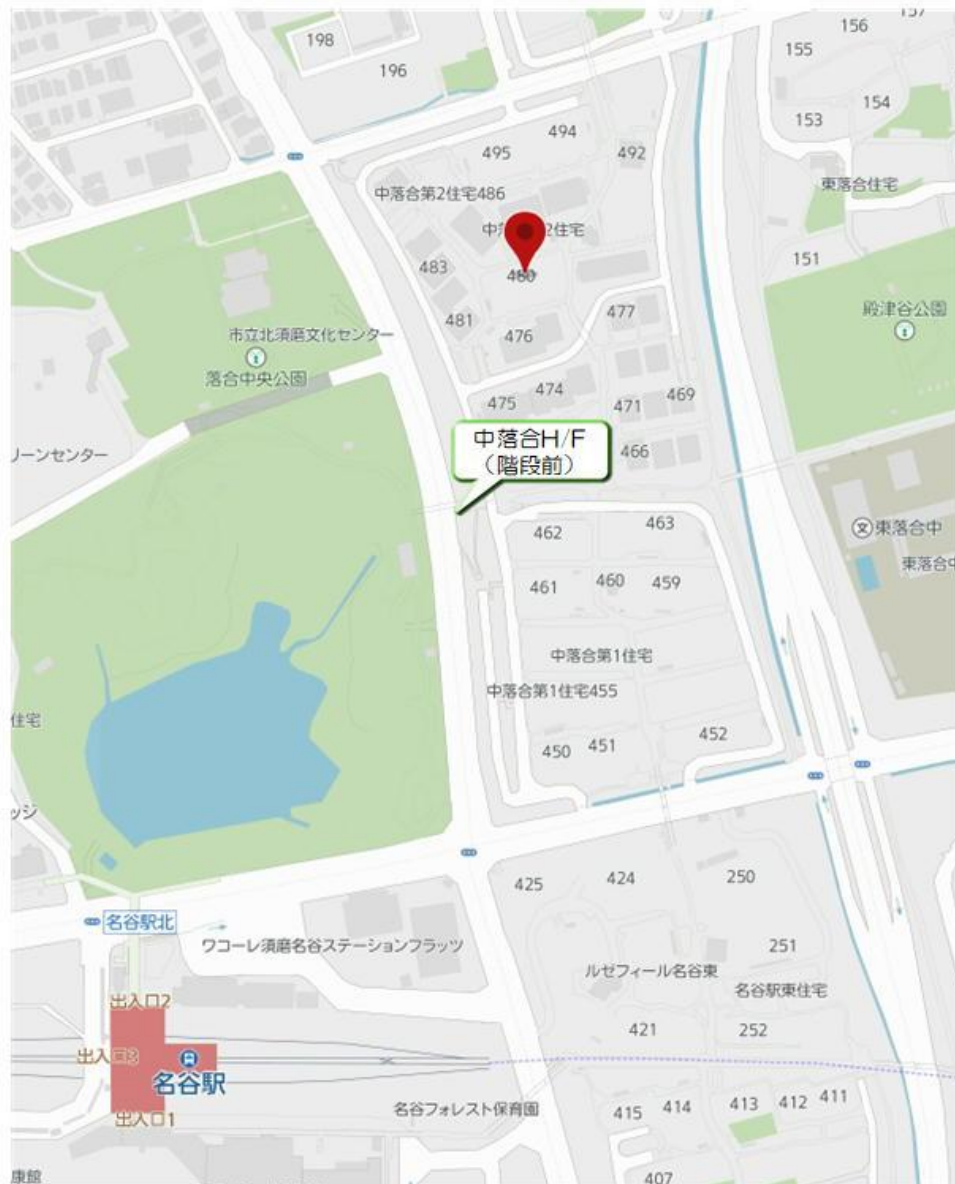

白川台幼稚園 体育教室バス 《白川台方面バス停》

白川台幼稚園 体育教室バス 《東白川台方面バス停》

白川台幼稚園 体育教室バス 《中落合方面バス停》

白川台幼稚園 体育教室バス 《名谷駅周辺バス停》

白川台幼稚園 体育教室バス 《南落合方面バス停》

白川台幼稚園 体育教室バス 《北落合方面バス停》

白川台幼稚園 体育教室バス 《神の谷方面バス停》

白川台幼稚園 体育教室バス 《神の谷方面バス停》

白川台幼稚園 体育教室バス 《北落合4・5丁目方面バス停》