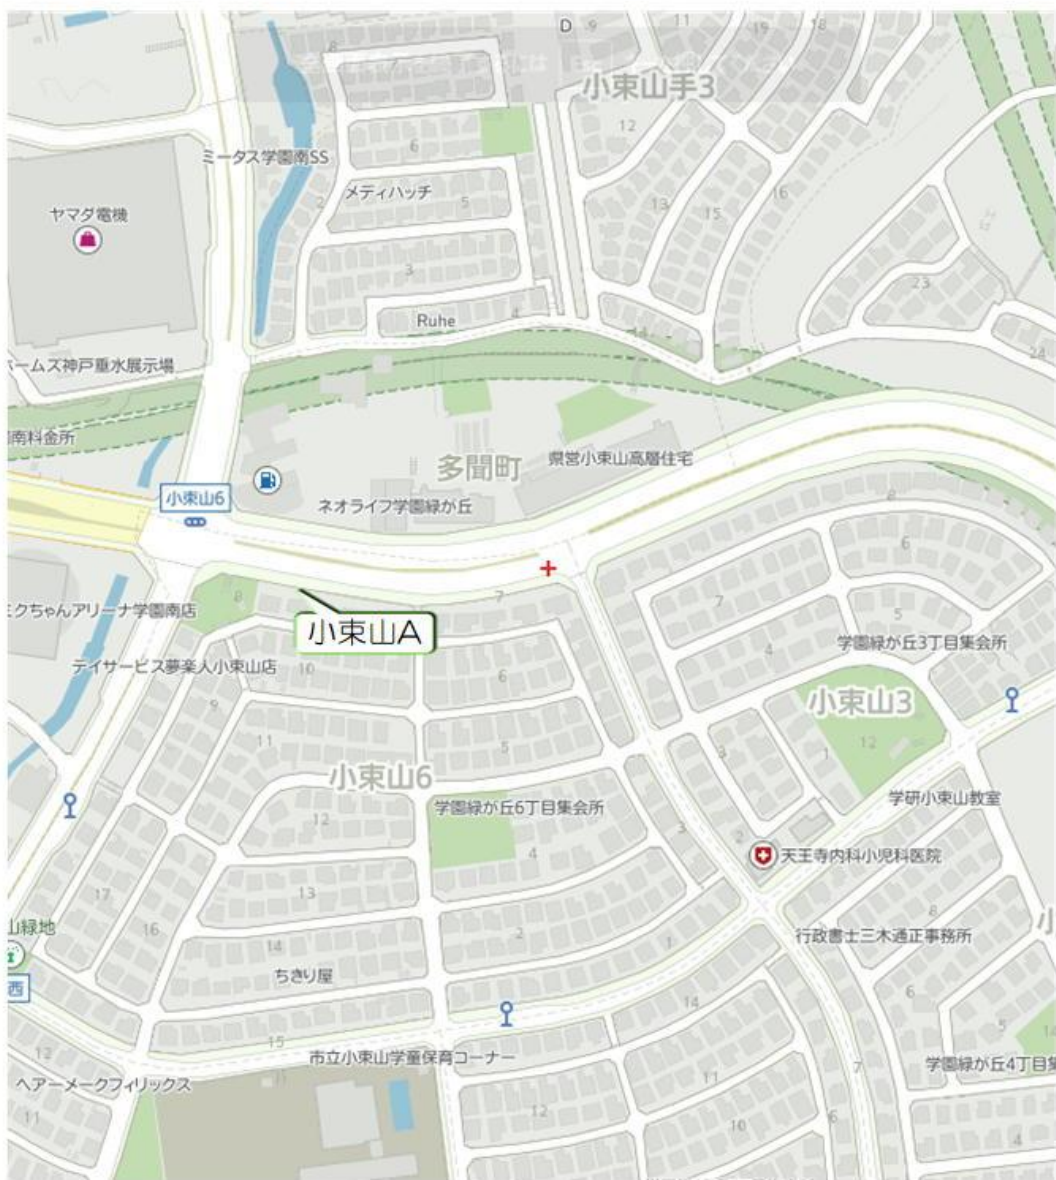

白川台幼稚園 体育教室バス 《小東山手方面バス停》

白川台幼稚園 体育教室バス 《小東山方面バス停》

白川台幼稚園 体育教室バス 《舞多聞西方面バス停》

白川台幼稚園 体育教室バス 《神の谷・西落合方面バス停》

白川台幼稚園 体育教室バス 《北落合1・2丁目方面バス停》

白川台幼稚園 体育教室バス 《中落合方面バス停》

白川台幼稚園 体育教室バス 《西落合方面バス停》

白川台幼稚園 体育教室バス 《南落合方面バス停》

白川台幼稚園 体育教室バス 《東落合方面バス停》

白川台幼稚園 体育教室バス 《白川台方面バス停》

白川台幼稚園 体育教室バス
《北落合4・5丁目方面バス停》

白川台幼稚園 体育教室バス 《神の谷方面バス停》

白川台幼稚園 体育教室バス 《菅の台方面バス停》

白川台幼稚園 体育教室バス 《名谷町方面バス停》

白川台幼稚園 体育教室バス 《神和台方面バス停》

白川台幼稚園 体育教室バス 《名谷Fバス停》

白川台幼稚園 体育教室バス
《学園東町6・7丁目方面バス停》

白川台幼稚園 体育教室バス 《学園東町方面バス停》

白川台幼稚園 体育教室バス 《西神南方面バス停》