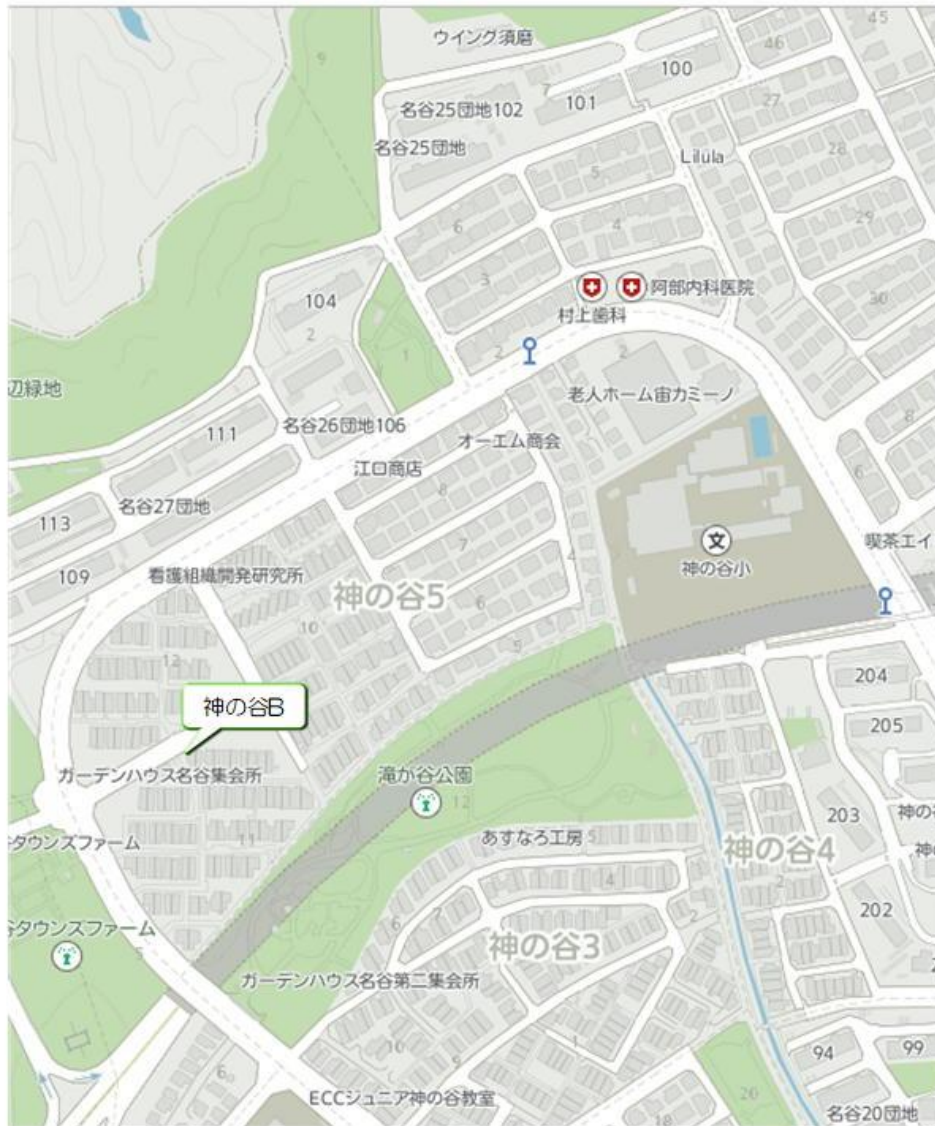

白川台幼稚園 体育教室バス 《小東山手方面バス停》

白川台幼稚園 体育教室バス 《小東山方面バス停》

白川台幼稚園 体育教室バス 《舞多聞西方面バス停》

白川台幼稚園 体育教室バス 《神の谷・西落合方面バス停》

白川台幼稚園 体育教室バス 《北落合1・2丁目方面バス停》

白川台幼稚園 体育教室バス 《中落合方面バス停》

白川台幼稚園 体育教室バス 《西落合方面バス停》

白川台幼稚園 体育教室バス 《南落合方面バス停》

白川台幼稚園 体育教室バス 《東落合方面バス停》

白川台幼稚園 体育教室バス 《白川台方面バス停》

白川台幼稚園 体育教室バス
《北落合4・5丁目方面バス停》

白川台幼稚園 体育教室バス 《神の谷方面バス停》

白川台幼稚園 体育教室バス 《菅の台方面バス停》

白川台幼稚園 体育教室バス 《名谷町方面バス停》

白川台幼稚園 体育教室バス 《神和台方面バス停》

白川台幼稚園 体育教室バス 《名谷Fバス停》

白川台幼稚園 体育教室バス
《学園東町6・7丁目方面バス停》

白川台幼稚園 体育教室バス 《学園東町方面バス停》

白川台幼稚園 体育教室バス 《西神南方面バス停》