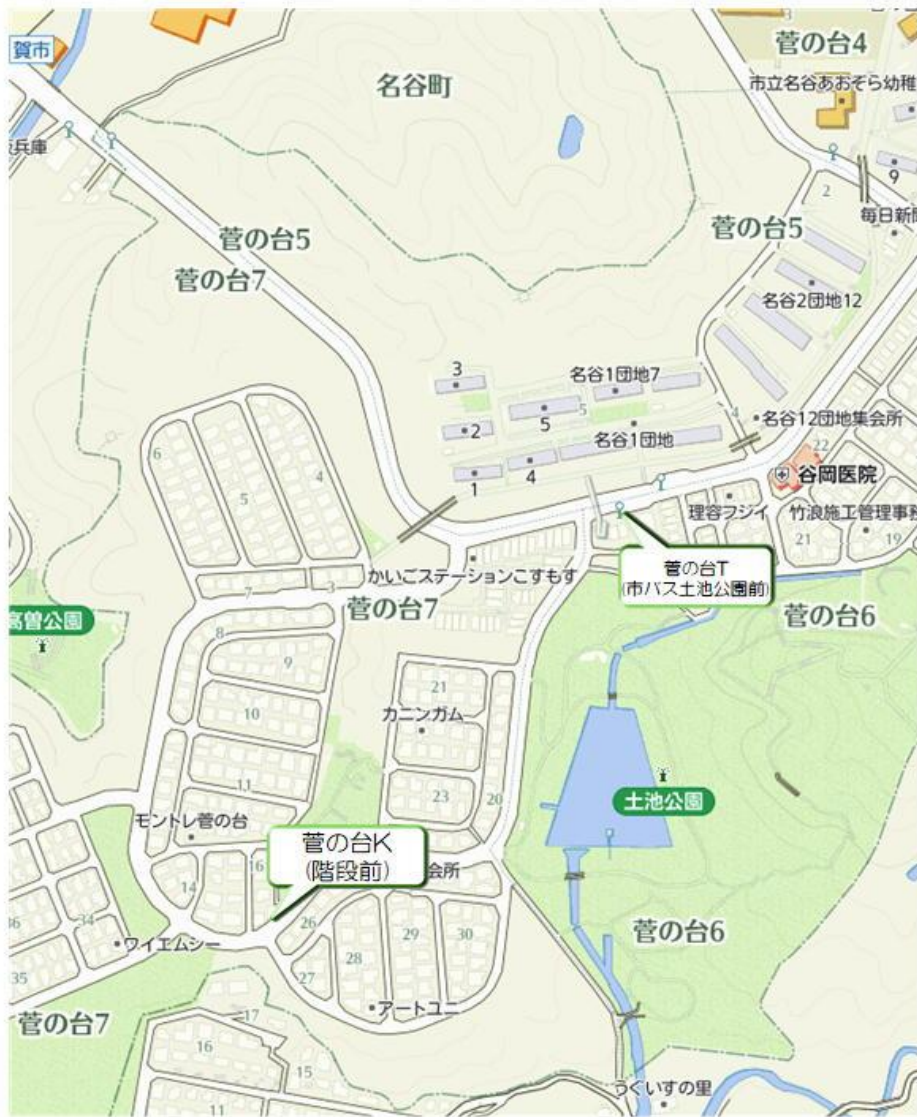

白川台幼稚園 体育教室バス 《小東山手方面バス停》

白川台幼稚園 体育教室バス 《小東山方面バス停》

白川台幼稚園 体育教室バス 《舞多聞西方面バス停》

白川台幼稚園 体育教室バス 《神の谷・西落合方面バス停》

白川台幼稚園 体育教室バス 《北落合1・2丁目方面バス停》

白川台幼稚園 体育教室バス 《中落合方面バス停》

白川台幼稚園 体育教室バス 《西落合方面バス停》

白川台幼稚園 体育教室バス 《南落合方面バス停》

白川台幼稚園 体育教室バス 《東落合方面バス停》

白川台幼稚園 体育教室バス 《白川台方面バス停》

白川台幼稚園 体育教室バス
《北落合4・5丁目方面バス停》

白川台幼稚園 体育教室バス 《神の谷方面バス停》

白川台幼稚園 体育教室バス 《菅の台方面バス停》

白川台幼稚園 体育教室バス 《名谷町方面バス停》

白川台幼稚園 体育教室バス 《神和台方面バス停》

白川台幼稚園 体育教室バス 《名谷Fバス停》

白川台幼稚園 体育教室バス
《学園東町6・7丁目方面バス停》

白川台幼稚園 体育教室バス 《学園東町方面バス停》

白川台幼稚園 体育教室バス 《西神南方面バス停》