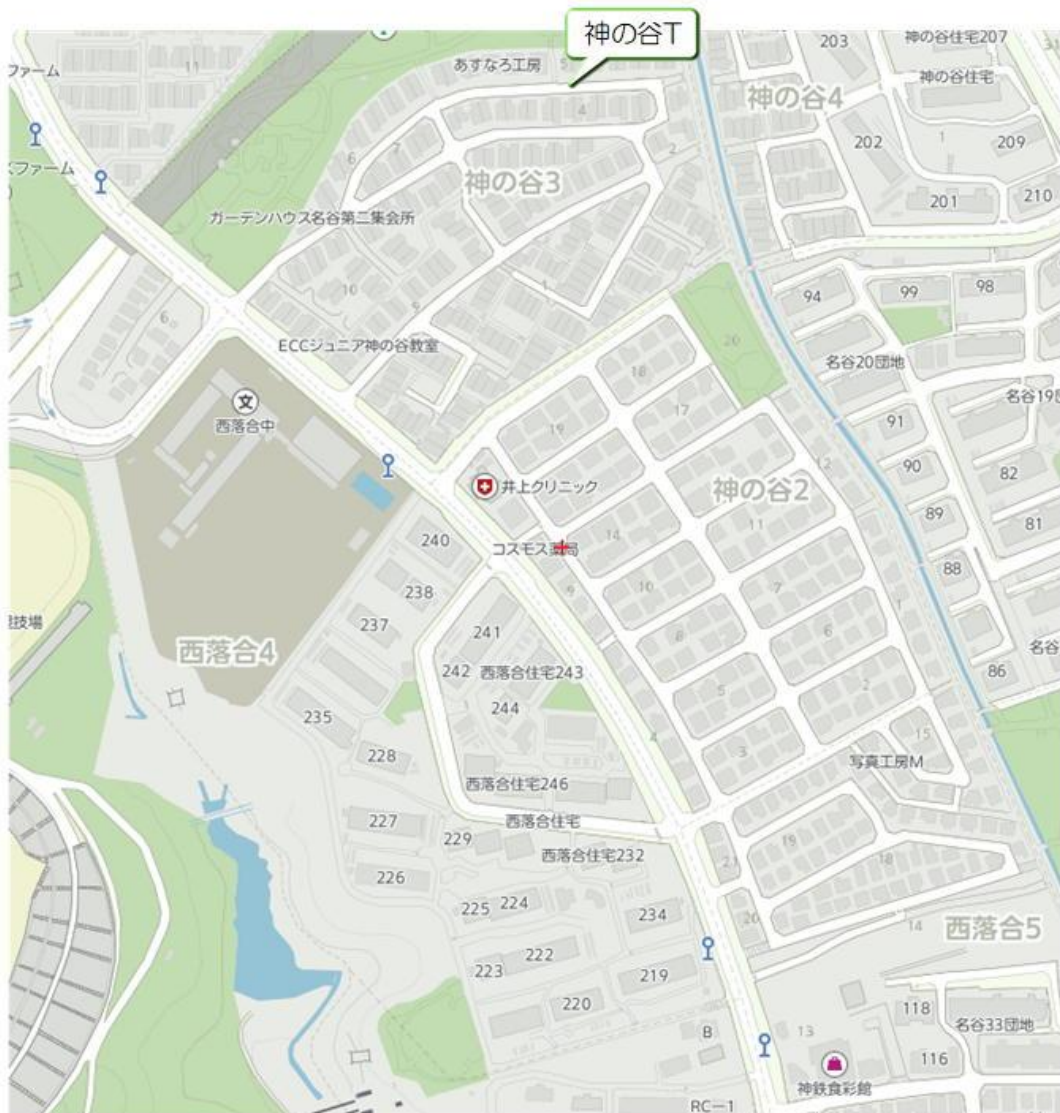

白川台幼稚園 体育教室バス 《小東山手方面バス停》

白川台幼稚園 体育教室バス 《小東山方面バス停》

白川台幼稚園 体育教室バス 《舞多聞西方面バス停》

白川台幼稚園 体育教室バス 《神の谷・西落合方面バス停》

白川台幼稚園 体育教室バス 《北落合1・2丁目方面バス停》

白川台幼稚園 体育教室バス 《中落合方面バス停》

白川台幼稚園 体育教室バス 《西落合方面バス停》

白川台幼稚園 体育教室バス 《南落合方面バス停》

白川台幼稚園 体育教室バス 《東落合方面バス停》

白川台幼稚園 体育教室バス 《白川台方面バス停》

白川台幼稚園 体育教室バス
《北落合4・5丁目方面バス停》

白川台幼稚園 体育教室バス 《神の谷方面バス停》

白川台幼稚園 体育教室バス 《菅の台方面バス停》

白川台幼稚園 体育教室バス 《名谷町方面バス停》

白川台幼稚園 体育教室バス 《神和台方面バス停》

白川台幼稚園 体育教室バス 《名谷Fバス停》

白川台幼稚園 体育教室バス
《学園東町6・7丁目方面バス停》

白川台幼稚園 体育教室バス 《学園東町方面バス停》

白川台幼稚園 体育教室バス 《西神南方面バス停》