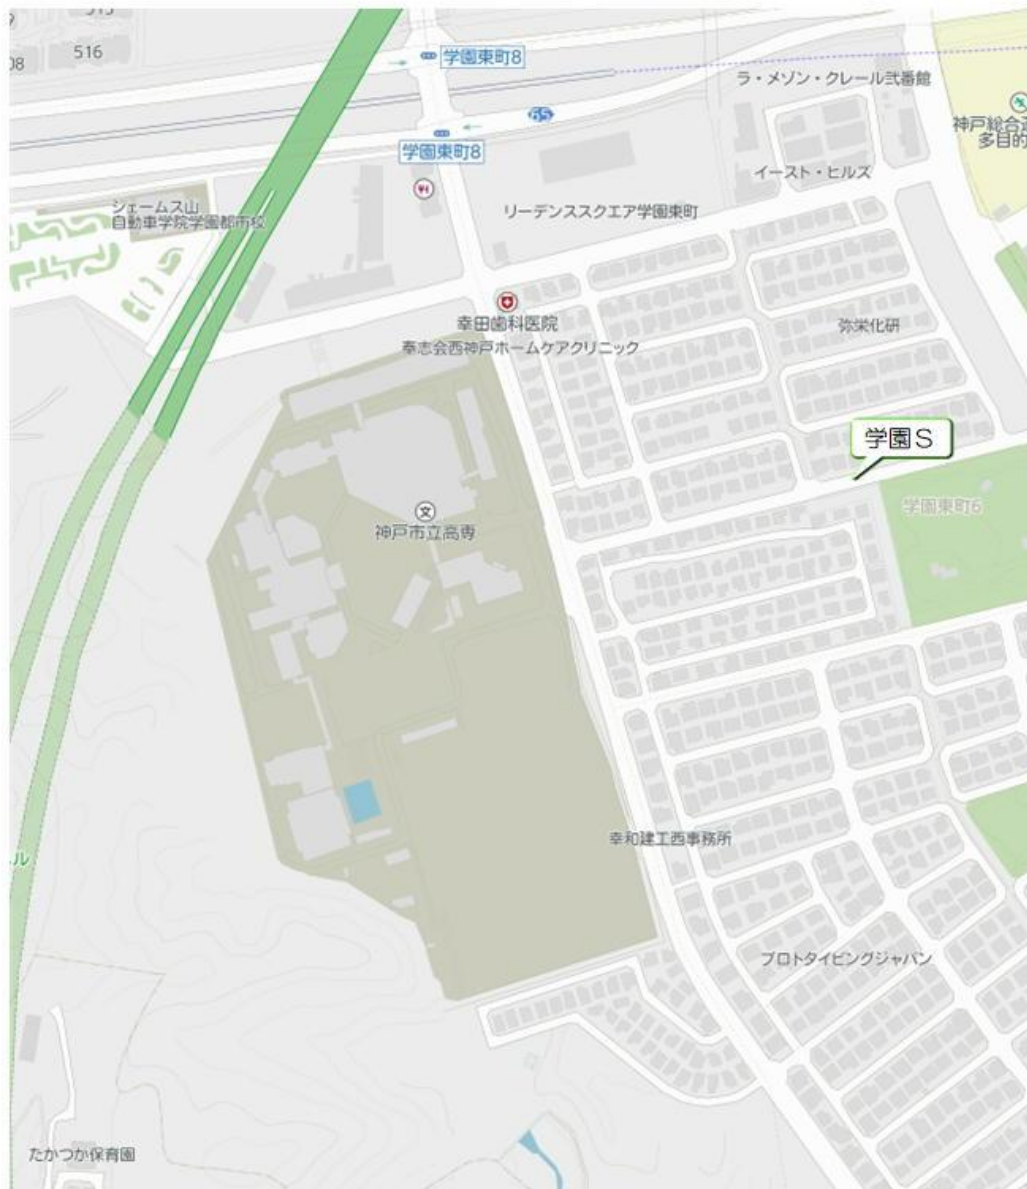

白川台幼稚園 体育教室バス 《小東山手方面バス停》

白川台幼稚園 体育教室バス 《小東山方面バス停》

白川台幼稚園 体育教室バス 《舞多聞西方面バス停》

白川台幼稚園 体育教室バス 《神の谷・西落合方面バス停》

白川台幼稚園 体育教室バス 《北落合1・2丁目方面バス停》

白川台幼稚園 体育教室バス 《中落合方面バス停》

白川台幼稚園 体育教室バス 《西落合方面バス停》

白川台幼稚園 体育教室バス 《南落合方面バス停》

白川台幼稚園 体育教室バス 《東落合方面バス停》

白川台幼稚園 体育教室バス 《白川台方面バス停》

白川台幼稚園 体育教室バス
《北落合4・5丁目方面バス停》

白川台幼稚園 体育教室バス 《神の谷方面バス停》

白川台幼稚園 体育教室バス 《菅の台方面バス停》

白川台幼稚園 体育教室バス 《名谷町方面バス停》

白川台幼稚園 体育教室バス 《神和台方面バス停》

白川台幼稚園 体育教室バス 《名谷Fバス停》

白川台幼稚園 体育教室バス
《学園東町6・7丁目方面バス停》

白川台幼稚園 体育教室バス 《学園東町方面バス停》

白川台幼稚園 体育教室バス 《西神南方面バス停》