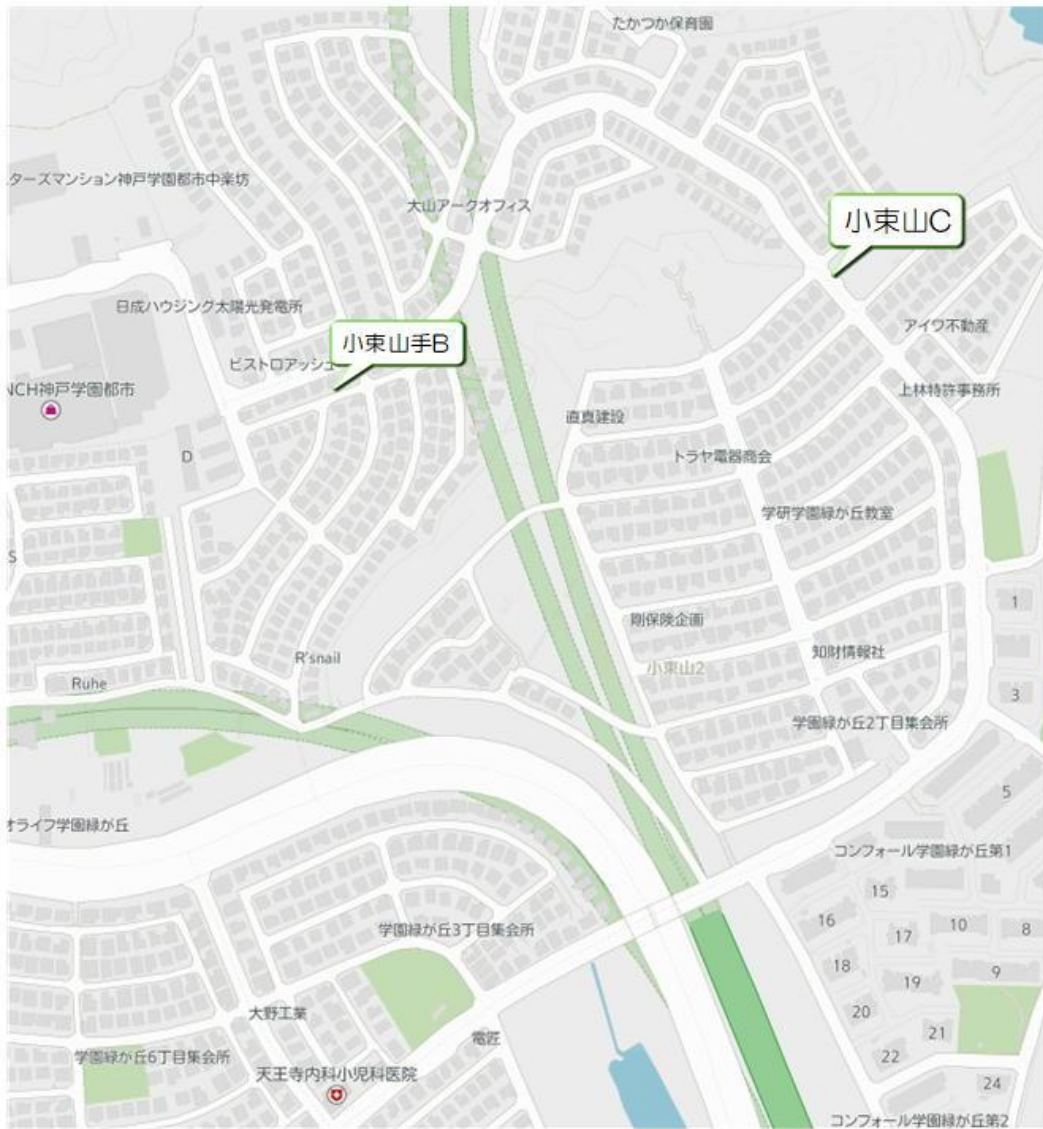

白川台幼稚園 体育教室バス 《小東山手方面バス停》

白川台幼稚園 体育教室バス 《小東山方面バス停》

白川台幼稚園 体育教室バス 《舞多聞西方面バス停》

白川台幼稚園 体育教室バス 《神の谷・西落合方面バス停》

白川台幼稚園 体育教室バス 《北落合1・2丁目方面バス停》

白川台幼稚園 体育教室バス 《中落合方面バス停》

白川台幼稚園 体育教室バス 《西落合方面バス停》

白川台幼稚園 体育教室バス 《南落合方面バス停》

白川台幼稚園 体育教室バス 《東落合方面バス停》

白川台幼稚園 体育教室バス 《白川台方面バス停》

白川台幼稚園 体育教室バス
《北落合4・5丁目方面バス停》

白川台幼稚園 体育教室バス 《神の谷方面バス停》

白川台幼稚園 体育教室バス 《菅の台方面バス停》

白川台幼稚園 体育教室バス 《名谷町方面バス停》

白川台幼稚園 体育教室バス 《神和台方面バス停》

白川台幼稚園 体育教室バス 《名谷Fバス停》

白川台幼稚園 体育教室バス
《学園東町6・7丁目方面バス停》

白川台幼稚園 体育教室バス 《学園東町方面バス停》

白川台幼稚園 体育教室バス 《西神南方面バス停》