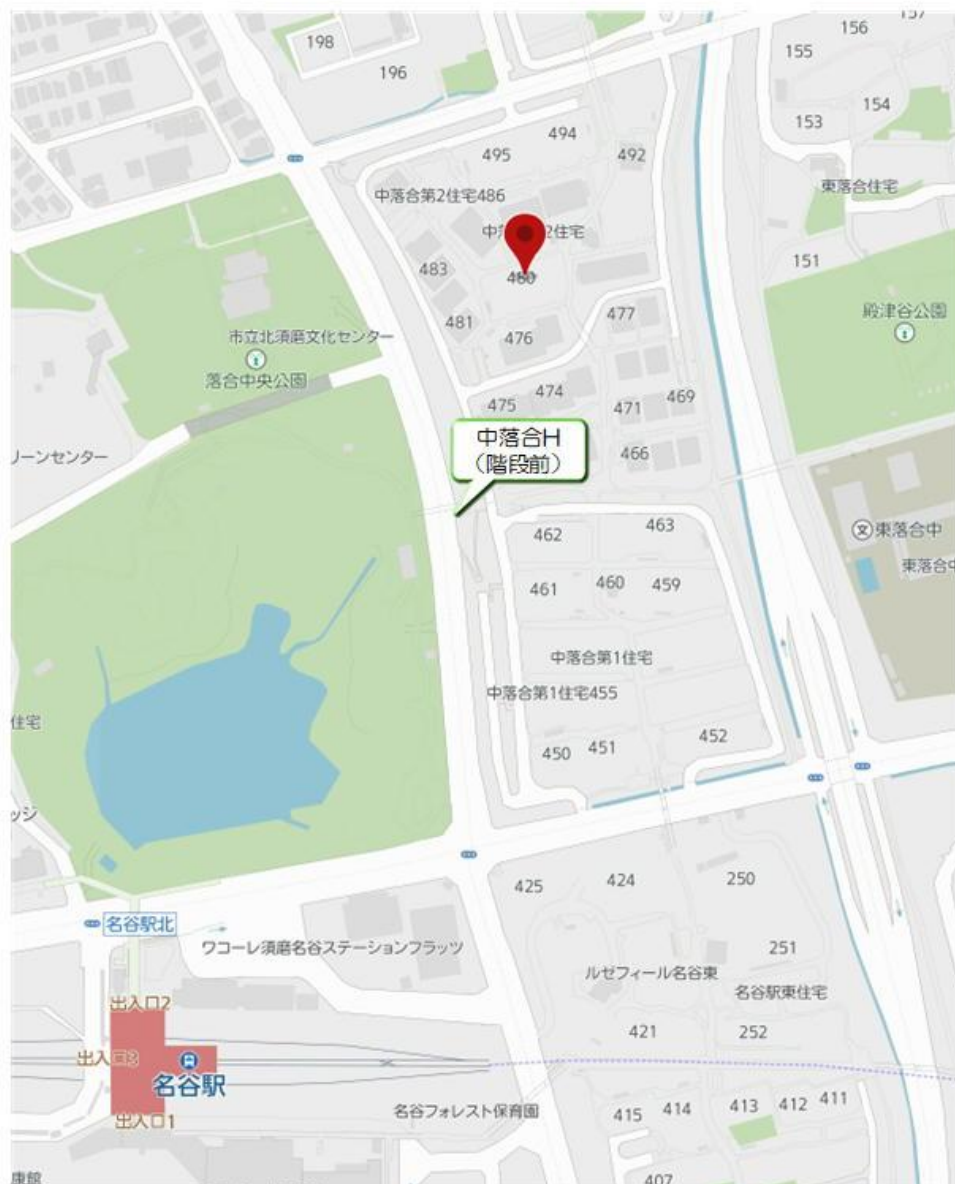

白川台幼稚園 体育教室バス 《小東山手方面バス停》

白川台幼稚園 体育教室バス 《小東山方面バス停》

白川台幼稚園 体育教室バス 《舞多聞西方面バス停》

白川台幼稚園 体育教室バス 《神の谷・西落合方面バス停》

白川台幼稚園 体育教室バス 《北落合1・2丁目方面バス停》

白川台幼稚園 体育教室バス 《中落合方面バス停》

白川台幼稚園 体育教室バス 《西落合方面バス停》

白川台幼稚園 体育教室バス 《南落合方面バス停》

白川台幼稚園 体育教室バス 《東落合方面バス停》

白川台幼稚園 体育教室バス 《白川台方面バス停》

白川台幼稚園 体育教室バス
《北落合4・5丁目方面バス停》

白川台幼稚園 体育教室バス 《神の谷方面バス停》

白川台幼稚園 体育教室バス 《菅の台方面バス停》

白川台幼稚園 体育教室バス 《名谷町方面バス停》

白川台幼稚園 体育教室バス 《神和台方面バス停》

白川台幼稚園 体育教室バス 《名谷Fバス停》

白川台幼稚園 体育教室バス
《学園東町6・7丁目方面バス停》

白川台幼稚園 体育教室バス 《学園東町方面バス停》

白川台幼稚園 体育教室バス 《西神南方面バス停》