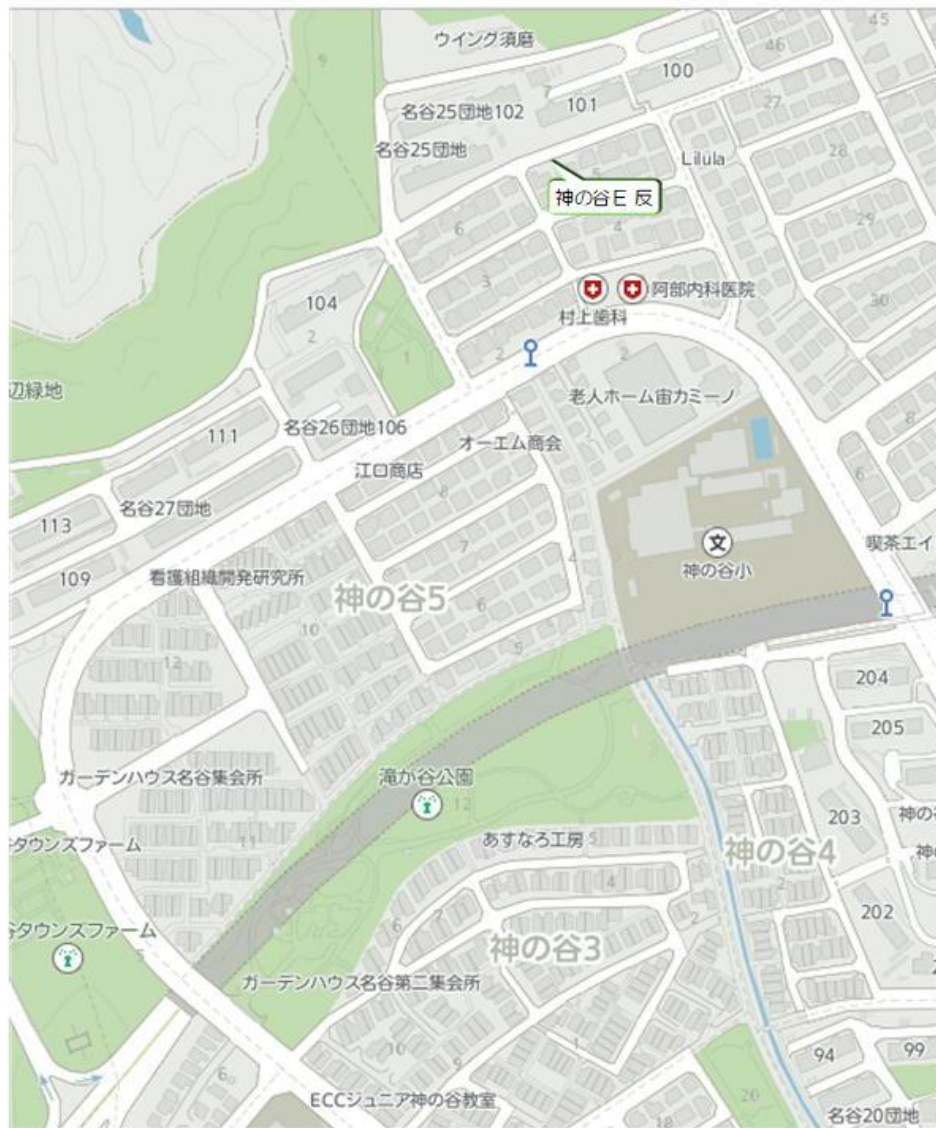

白川台幼稚園 体育教室バス 《神の谷方面バス停》