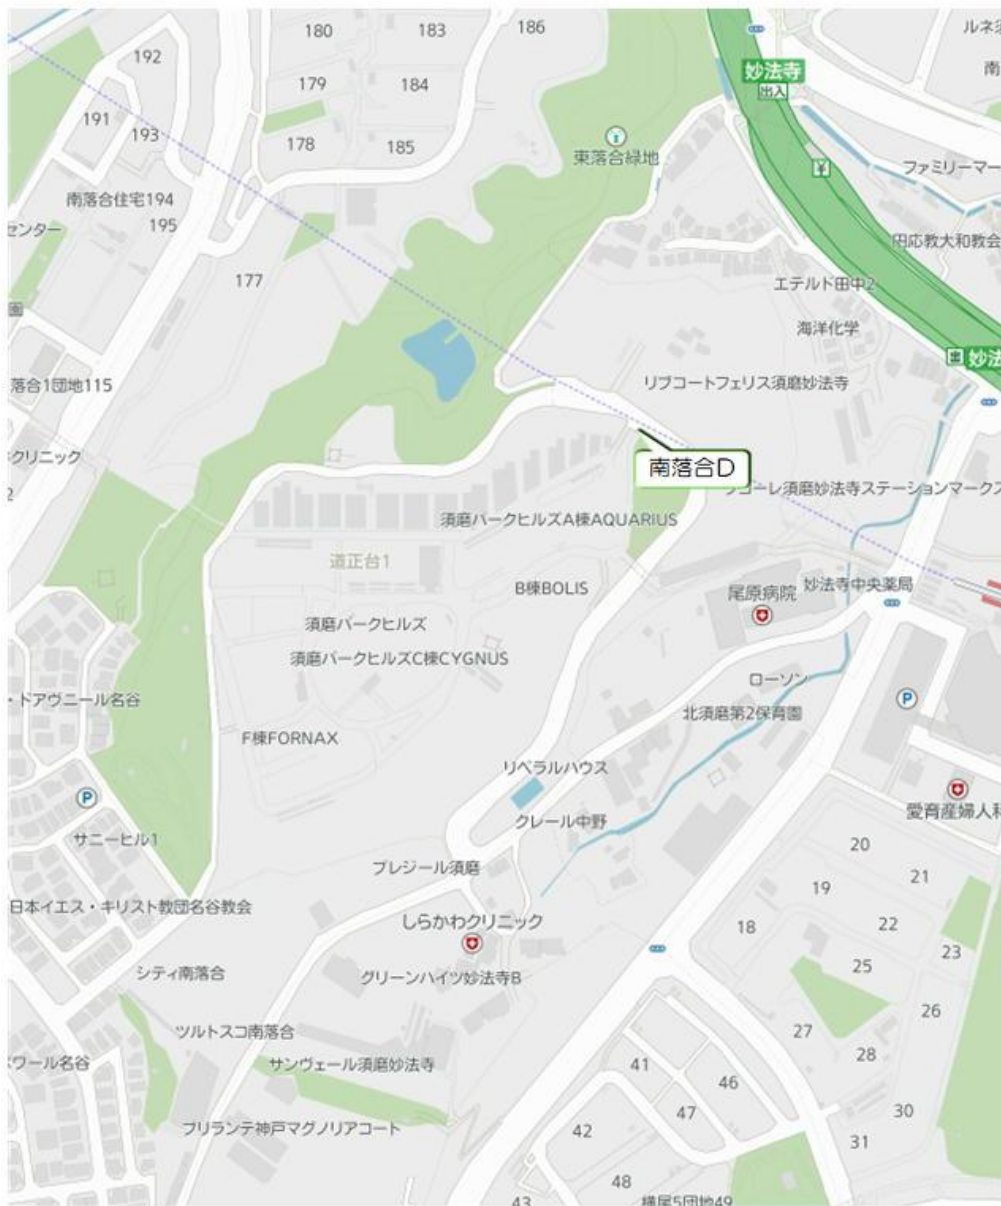

白川台幼稚園 体育教室バス 《北落合6丁目方面バス停》

白川台幼稚園 体育教室バス 《名谷駅周辺バス停》

白川台幼稚園 体育教室バス 《菅の台・竜が台方面バス停》

白川台幼稚園 体育教室バス 《西落合方面バス停》

白川台幼稚園 体育教室バス 《北落合方面バス停》

白川台幼稚園 体育教室バス 《白川台方面バス停》

白川台幼稚園 体育教室バス 《東落合方面バス停》

白川台幼稚園 体育教室バス 《南落合方面バス停》

白川台幼稚園 体育教室バス 《南落合方面バス停》

白川台幼稚園 体育教室バス 《妙法寺方面バス停》

白川台幼稚園 体育教室バス 《若草方面バス停》