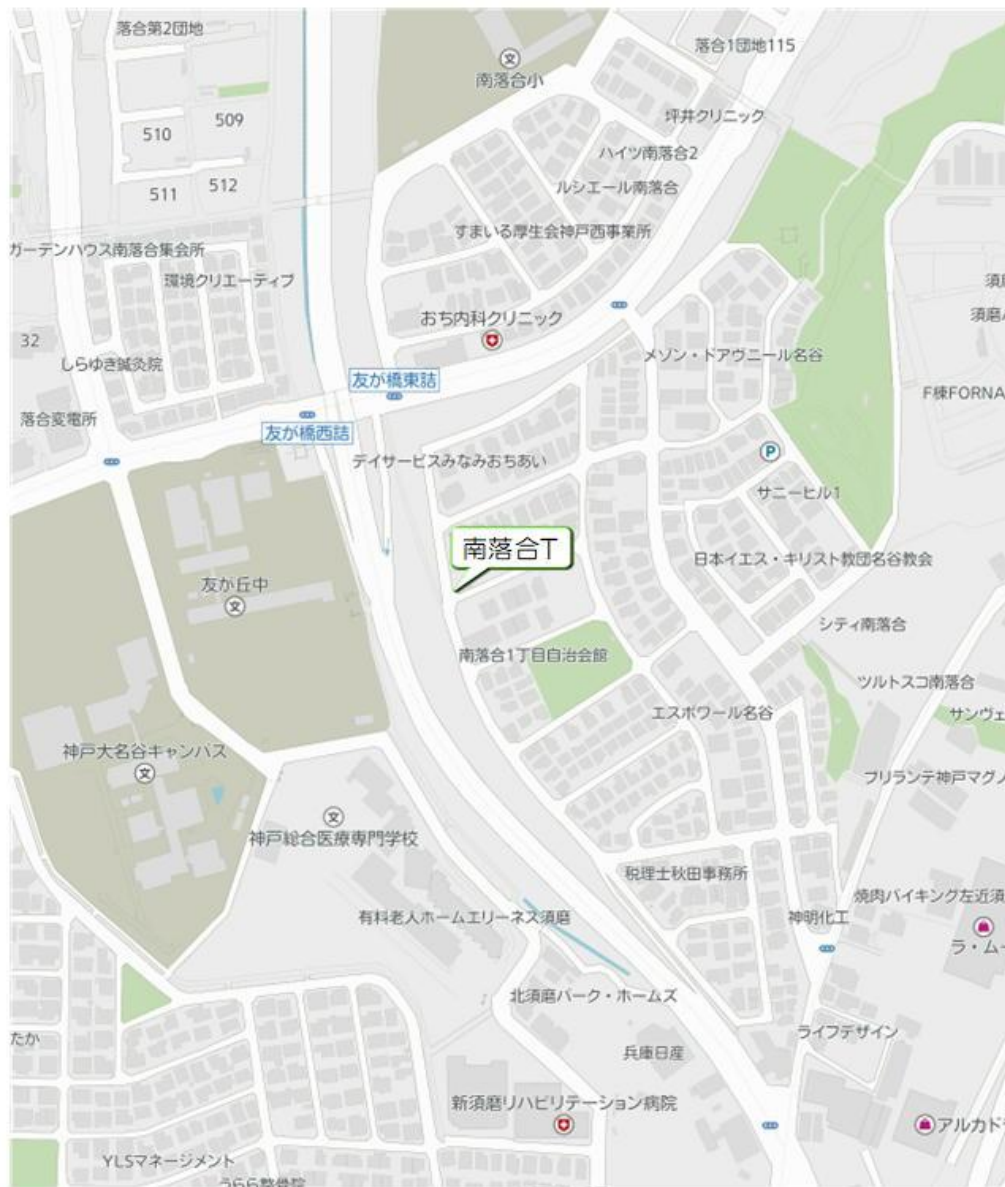

白川台幼稚園 体育教室バス 《北落合6丁目方面バス停》

白川台幼稚園 体育教室バス 《名谷駅周辺バス停》

白川台幼稚園 体育教室バス 《菅の台・竜が台方面バス停》

白川台幼稚園 体育教室バス 《西落合方面バス停》

白川台幼稚園 体育教室バス 《北落合方面バス停》

白川台幼稚園 体育教室バス 《白川台方面バス停》

白川台幼稚園 体育教室バス 《東落合方面バス停》

白川台幼稚園 体育教室バス 《南落合方面バス停》

白川台幼稚園 体育教室バス 《南落合方面バス停》

白川台幼稚園 体育教室バス 《妙法寺方面バス停》

白川台幼稚園 体育教室バス 《若草方面バス停》