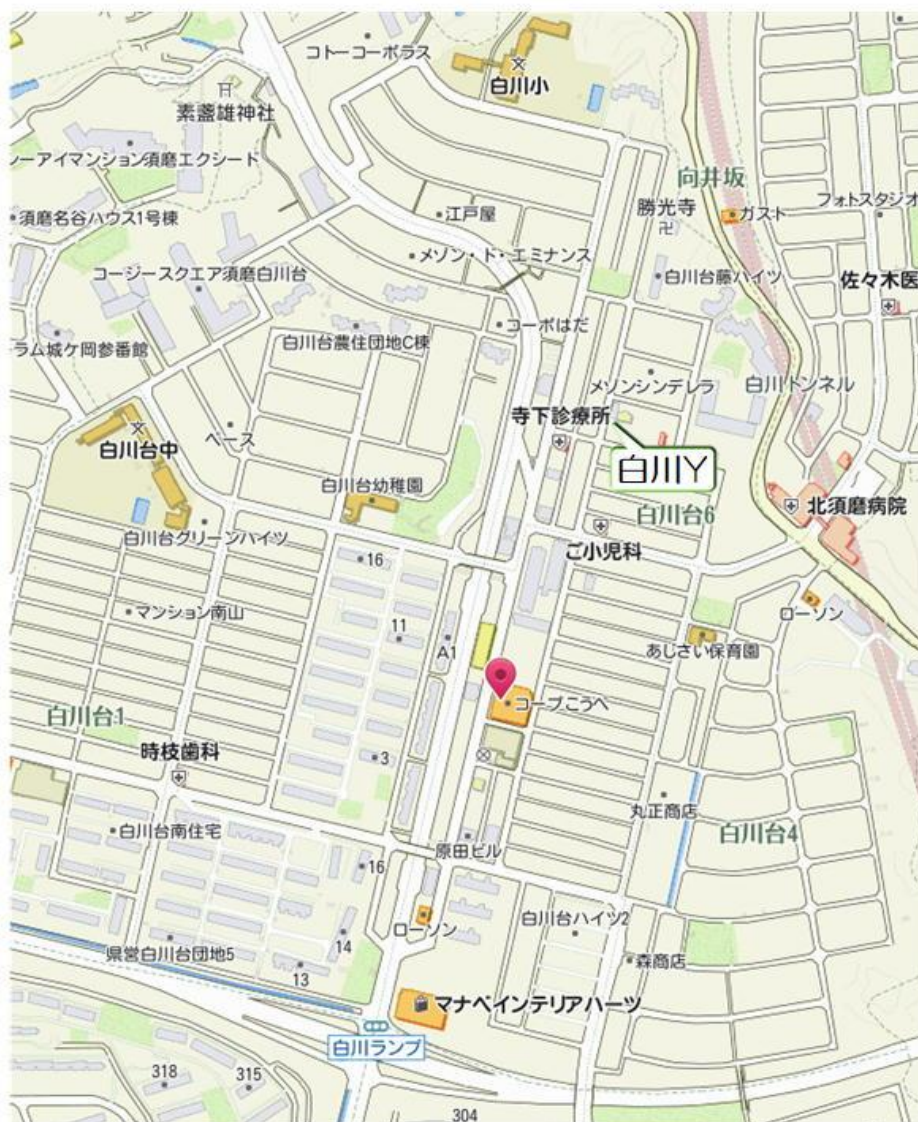

白川台幼稚園 体育教室バス 《北落合6丁目方面バス停》

白川台幼稚園 体育教室バス 《名谷駅周辺バス停》

白川台幼稚園 体育教室バス 《菅の台・竜が台方面バス停》

白川台幼稚園 体育教室バス 《西落合方面バス停》

白川台幼稚園 体育教室バス 《北落合方面バス停》

白川台幼稚園 体育教室バス 《白川台方面バス停》

白川台幼稚園 体育教室バス 《東落合方面バス停》

白川台幼稚園 体育教室バス 《南落合方面バス停》

白川台幼稚園 体育教室バス 《南落合方面バス停》

白川台幼稚園 体育教室バス 《妙法寺方面バス停》

白川台幼稚園 体育教室バス 《若草方面バス停》