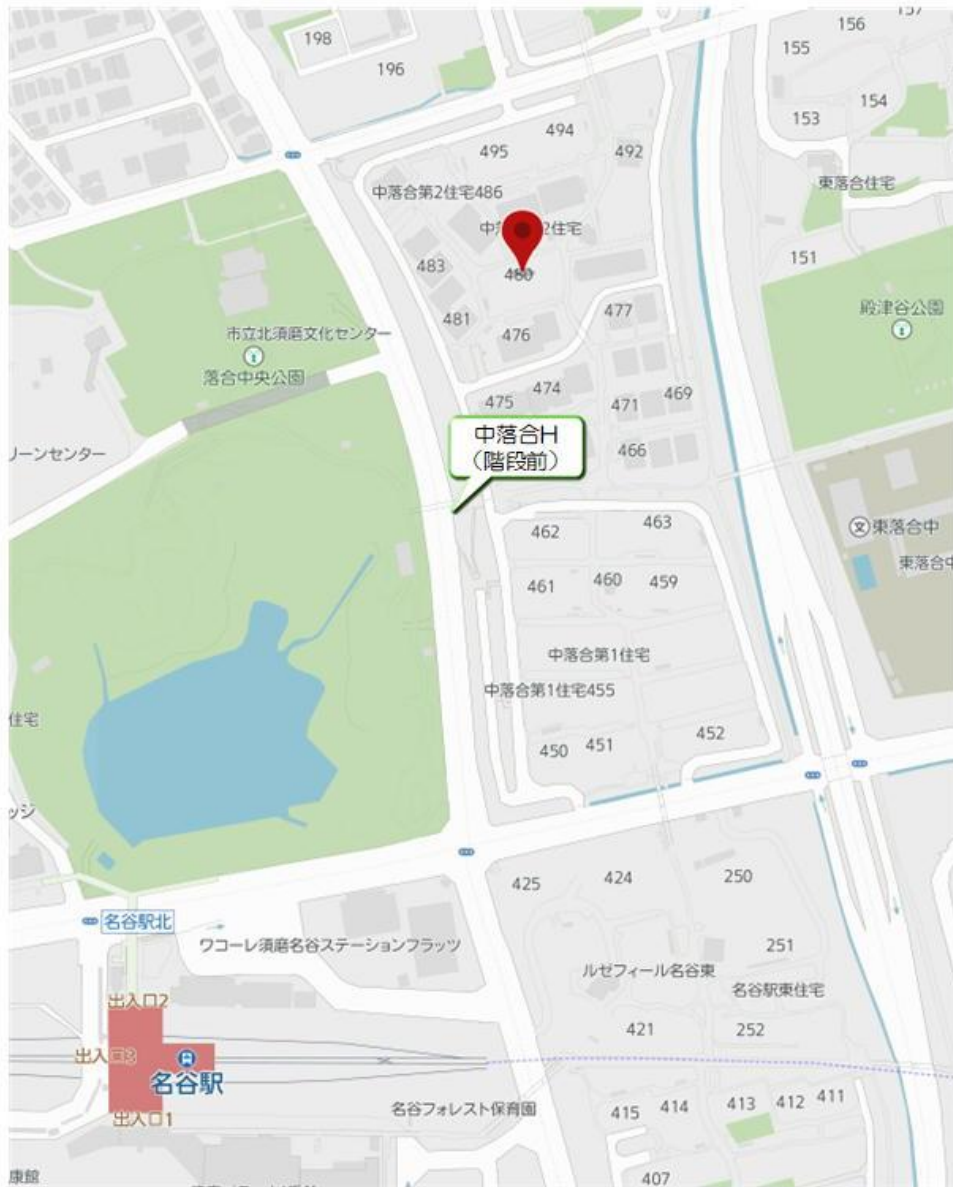

白川台幼稚園 体育教室バス
《神の谷・西落合方面バス停》

白川台幼稚園 体育教室バス 《神和台方面バス停》

白川台幼稚園 体育教室バス 《西落合方面バス停》

白川台幼稚園 体育教室バス 《神の谷方面バス停》

白川台幼稚園 体育教室バス 《東白川台方面バス停》

白川台幼稚園 体育教室バス 《中落合H方面バス停》

白川台幼稚園 体育教室バス 《名谷駅周辺バス停》

白川台幼稚園 体育教室バス 《菅の台・竜が台方面バス停》

白川台幼稚園 体育教室バス 《東落合方面バス停》