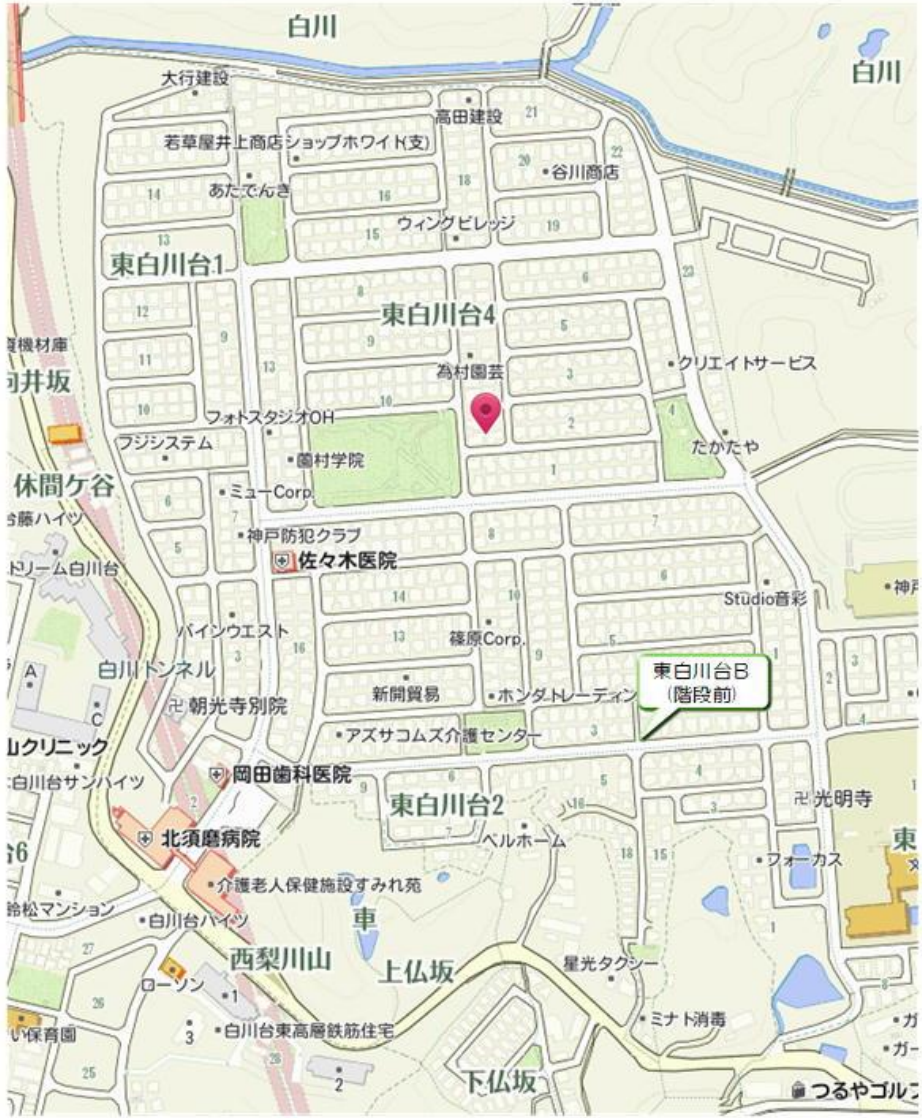

白川台幼稚園 体育教室バス
《神の谷・西落合方面バス停》

白川台幼稚園 体育教室バス 《神和台方面バス停》

白川台幼稚園 体育教室バス 《西落合方面バス停》

白川台幼稚園 体育教室バス 《神の谷方面バス停》

白川台幼稚園 体育教室バス 《東白川台方面バス停》

白川台幼稚園 体育教室バス 《中落合H方面バス停》

白川台幼稚園 体育教室バス 《名谷駅周辺バス停》

白川台幼稚園 体育教室バス 《菅の台・竜が台方面バス停》

白川台幼稚園 体育教室バス 《東落合方面バス停》