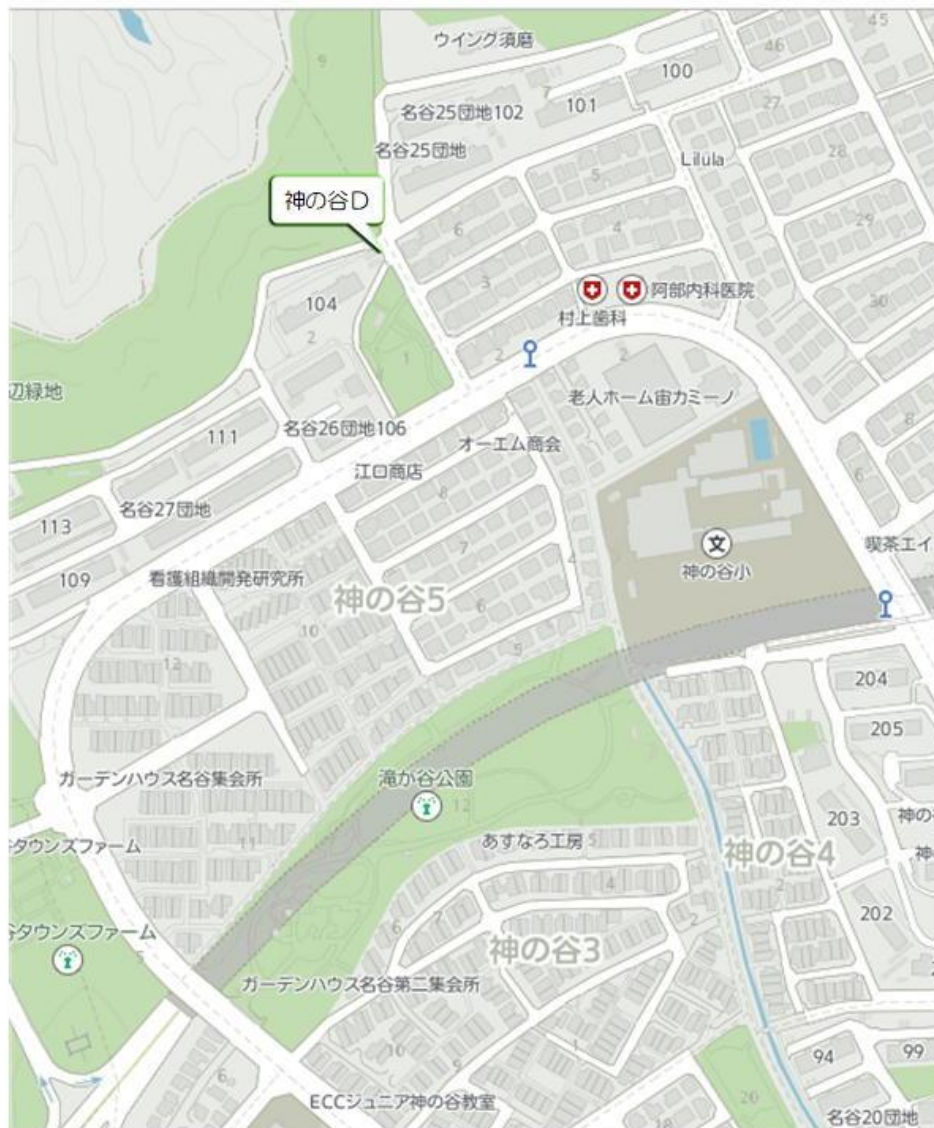

白川台幼稚園 体育教室バス
《神の谷・西落合方面バス停》

白川台幼稚園 体育教室バス 《神和台方面バス停》

白川台幼稚園 体育教室バス 《西落合方面バス停》

白川台幼稚園 体育教室バス 《神の谷方面バス停》

白川台幼稚園 体育教室バス 《東白川台方面バス停》

白川台幼稚園 体育教室バス 《中落合H方面バス停》

白川台幼稚園 体育教室バス 《名谷駅周辺バス停》

白川台幼稚園 体育教室バス 《菅の台・竜が台方面バス停》

白川台幼稚園 体育教室バス 《東落合方面バス停》