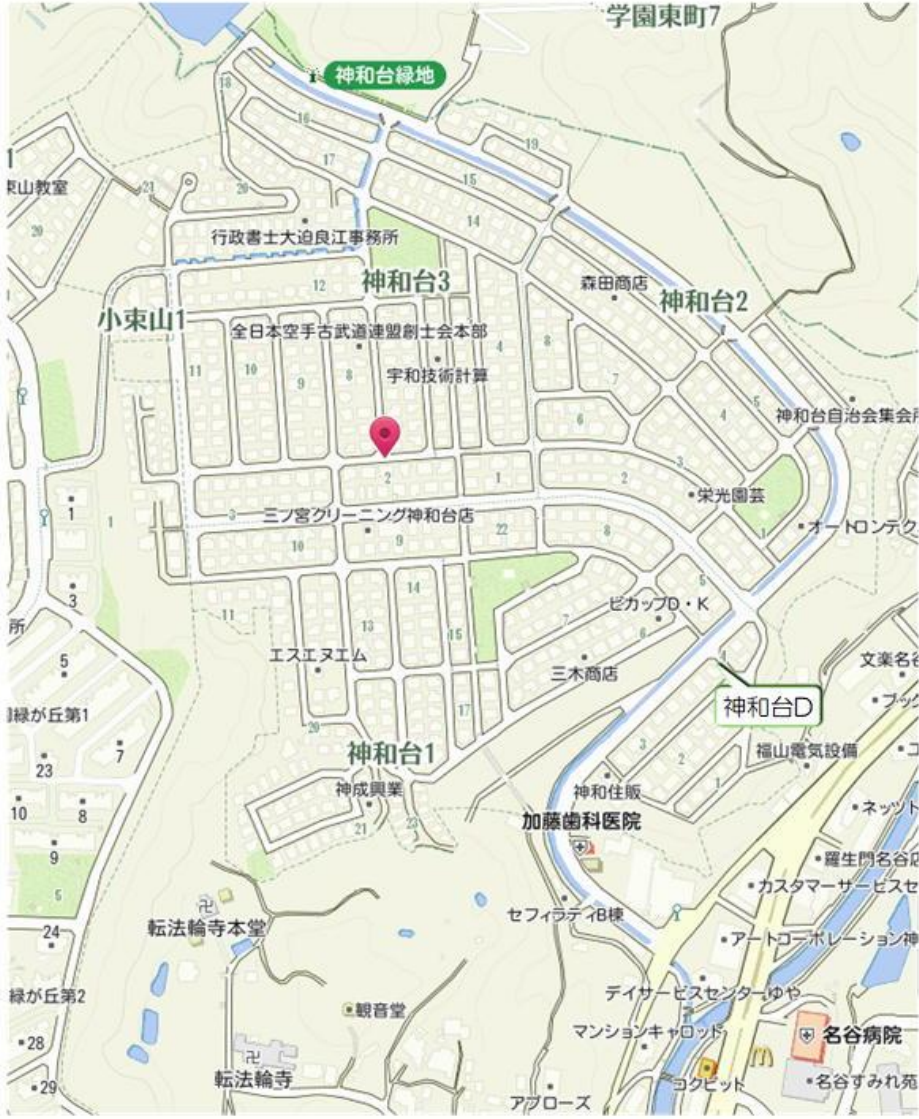

白川台幼稚園 体育教室バス
《神の谷・西落合方面バス停》

白川台幼稚園 体育教室バス 《神和台方面バス停》

白川台幼稚園 体育教室バス 《西落合方面バス停》

白川台幼稚園 体育教室バス 《神の谷方面バス停》

白川台幼稚園 体育教室バス 《東白川台方面バス停》

白川台幼稚園 体育教室バス 《中落合H方面バス停》

白川台幼稚園 体育教室バス 《名谷駅周辺バス停》

白川台幼稚園 体育教室バス 《菅の台・竜が台方面バス停》

白川台幼稚園 体育教室バス 《東落合方面バス停》