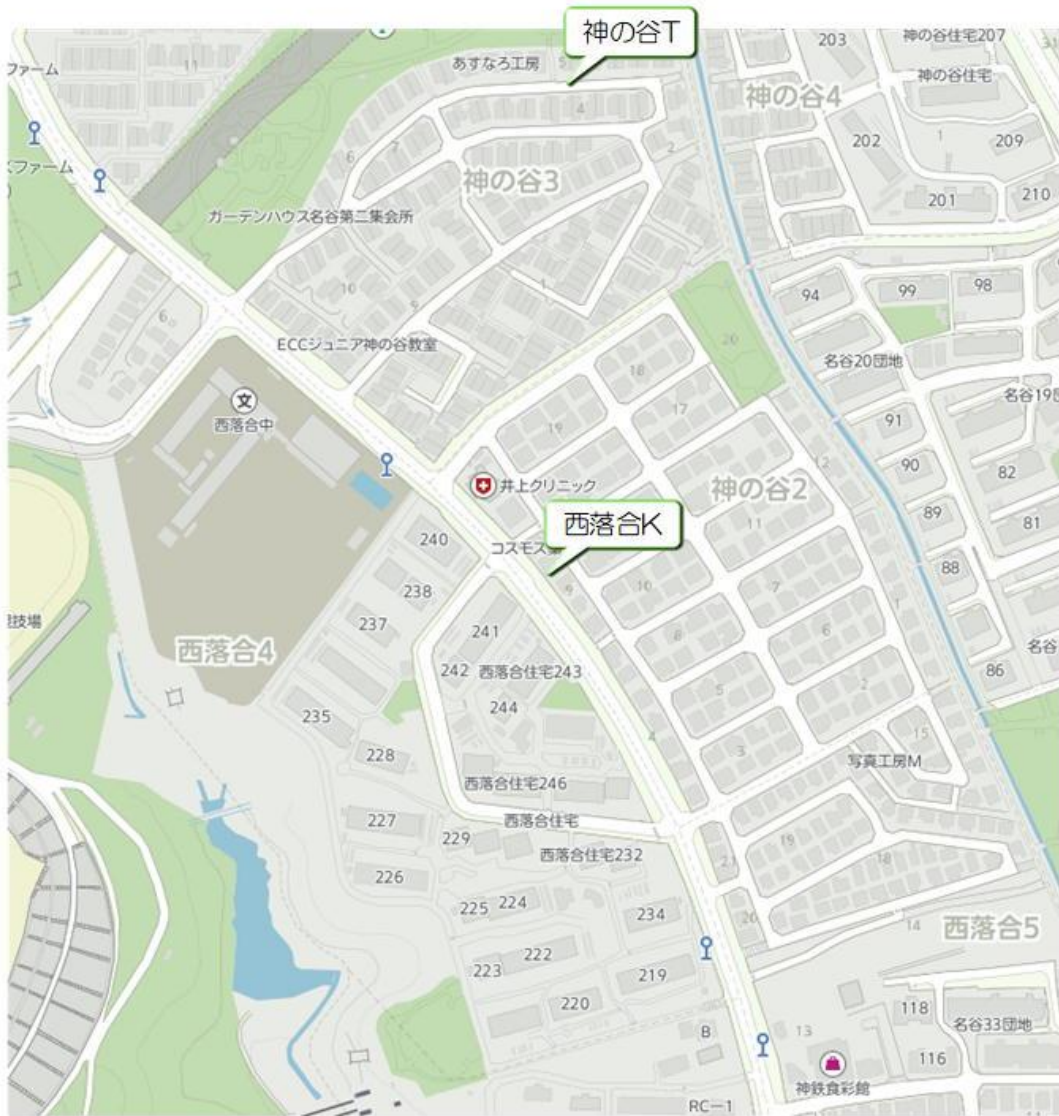

白川台幼稚園 体育教室バス
《神の谷・西落合方面バス停》

白川台幼稚園 体育教室バス 《神和台方面バス停》

白川台幼稚園 体育教室バス 《西落合方面バス停》

白川台幼稚園 体育教室バス 《神の谷方面バス停》

白川台幼稚園 体育教室バス 《東白川台方面バス停》

白川台幼稚園 体育教室バス 《中落合H方面バス停》

白川台幼稚園 体育教室バス 《名谷駅周辺バス停》

白川台幼稚園 体育教室バス 《菅の台・竜が台方面バス停》

白川台幼稚園 体育教室バス 《東落合方面バス停》