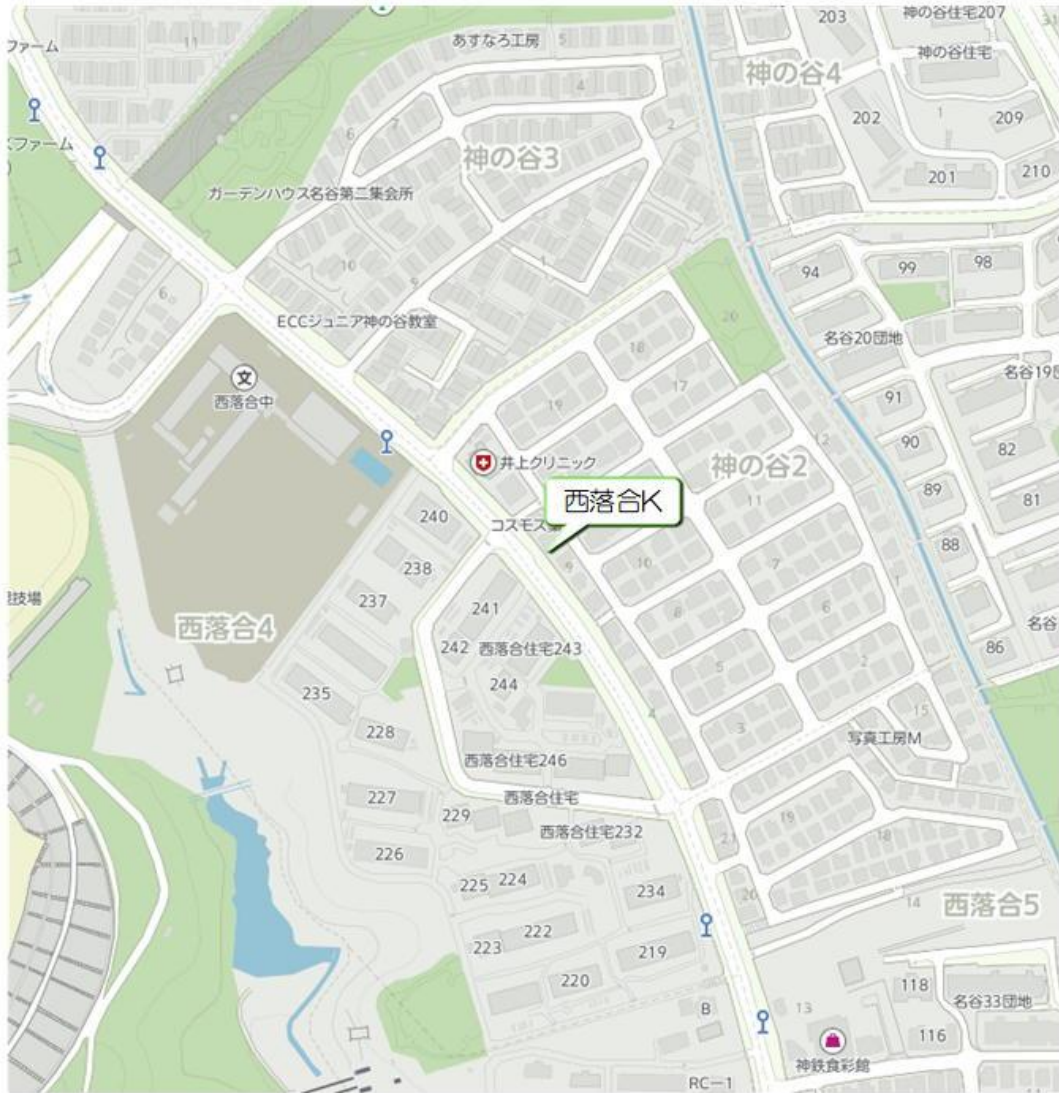

白川台幼稚園 体育教室バス
《神の谷・西落合方面バス停》