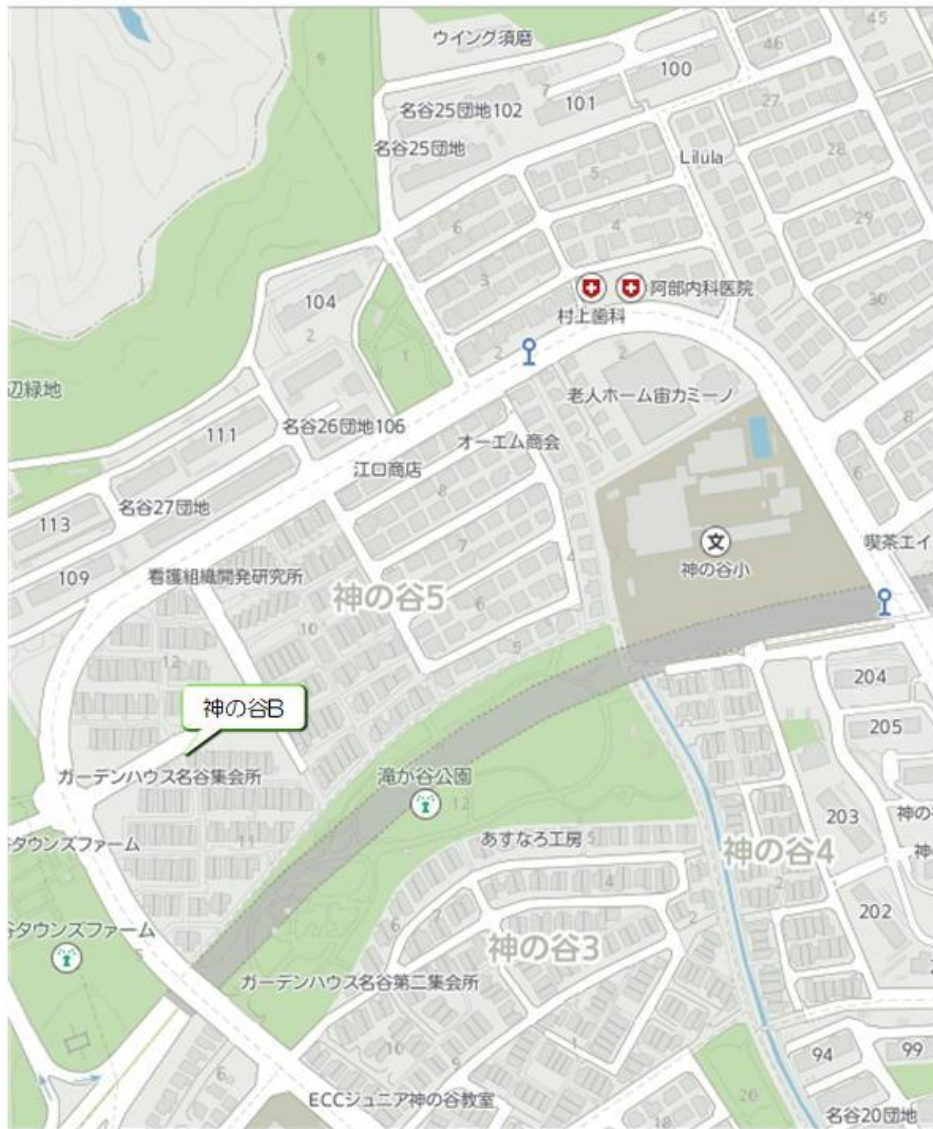

# 白川台幼稚園 体育教室バス 《西落合方面バス停》

# 白川台幼稚園 体育教室バス 《東落合方面バス停》

白川台幼稚園 体育教室バス  
《神の谷1丁目、北落合3丁目・4丁目方面バス停》

# 白川台幼稚園 体育教室バス 《神の谷方面バス停》

白川台幼稚園 体育教室バス  
《神の谷・西落合方面バス停》