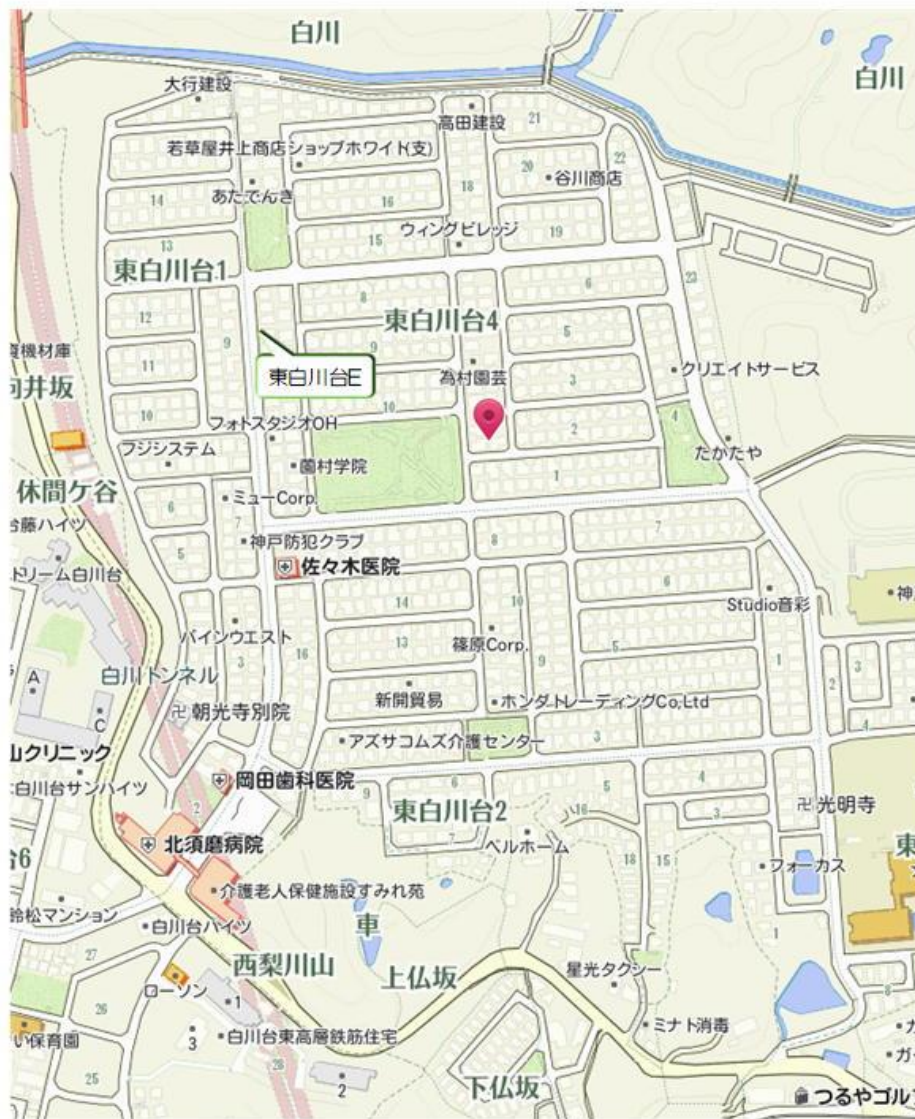

白川台幼稚園 体育教室バス 《白川・白川村方面バス停》

白川台幼稚園 体育教室バス 《東白川台方面バス停》

白川台幼稚園 体育教室バス 《車方面バス停》

白川台幼稚園 体育教室バス 《妙法寺方面バス停》

白川台幼稚園 体育教室バス
《学園東町6丁目・7丁目方面バス停》

白川台幼稚園 体育教室バス
《北落合1・2丁目方面バス停》

白川台幼稚園 体育教室バス 《東落合方面バス停》

白川台幼稚園 体育教室バス 《友が丘方面バス停》

白川台幼稚園 体育教室バス 《菅の台・竜が台方面バス停》

白川台幼稚園 体育教室バス 《名谷駅周辺バス停》

白川台幼稚園 体育教室バス
《神の谷1丁目、北落合3・4丁目方面バス停》