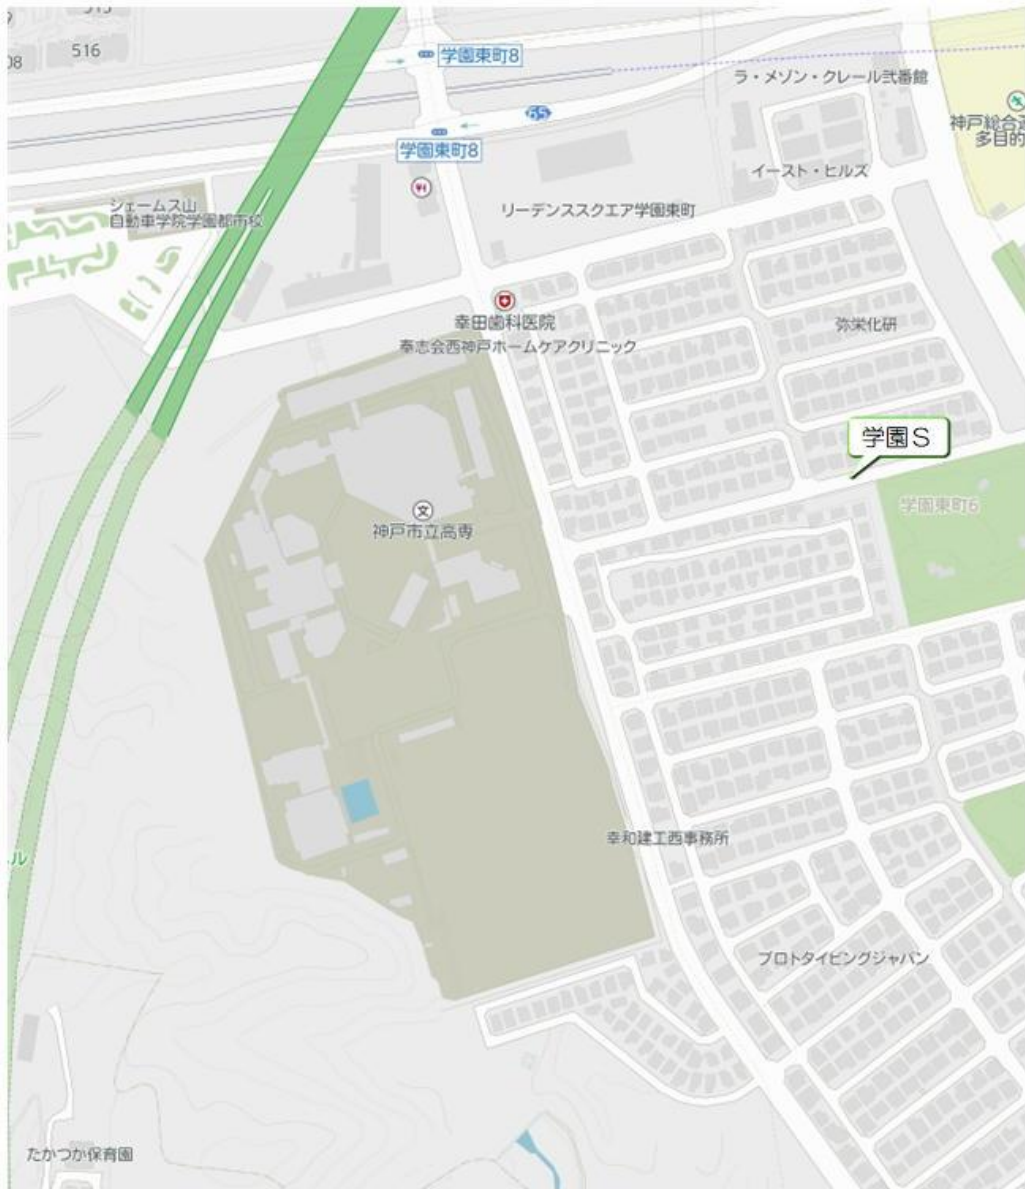

白川台幼稚園 体育教室バス 《白川・白川村方面バス停》

白川台幼稚園 体育教室バス 《東白川台方面バス停》

白川台幼稚園 体育教室バス 《車方面バス停》

白川台幼稚園 体育教室バス 《妙法寺方面バス停》

白川台幼稚園 体育教室バス
《学園東町6丁目・7丁目方面バス停》

白川台幼稚園 体育教室バス
《北落合1・2丁目方面バス停》

白川台幼稚園 体育教室バス 《東落合方面バス停》

白川台幼稚園 体育教室バス 《友が丘方面バス停》

白川台幼稚園 体育教室バス 《菅の台・竜が台方面バス停》

白川台幼稚園 体育教室バス 《名谷駅周辺バス停》

白川台幼稚園 体育教室バス
《神の谷1丁目、北落合3・4丁目方面バス停》