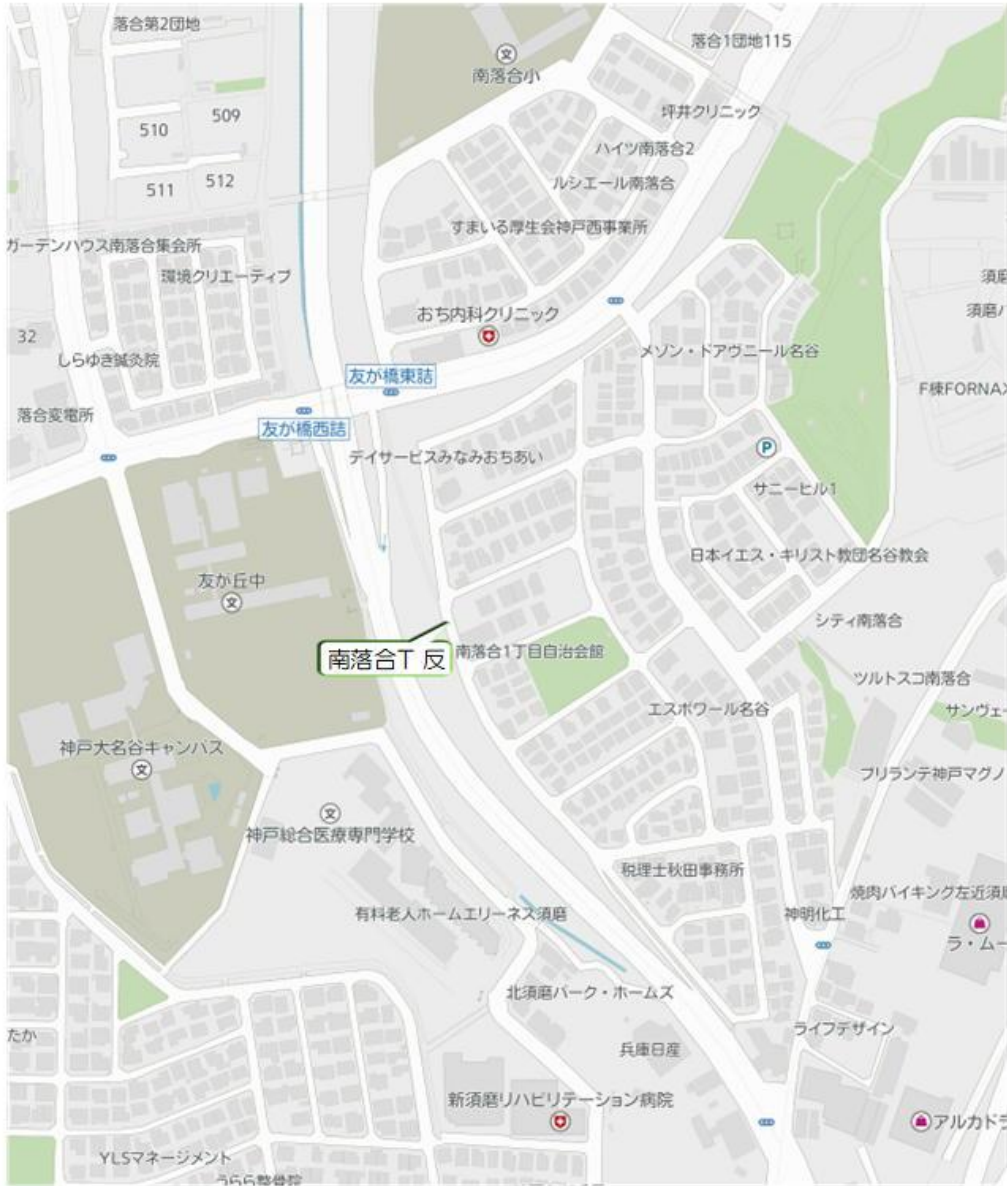

白川台幼稚園 体育教室バス 《小東山方面バス停》

白川台幼稚園 体育教室バス 《舞多聞西方面バス停》

白川台幼稚園 体育教室バス 《白川台方面バス停》

白川台幼稚園 体育教室バス 《桜の杜方面バス停》

白川台幼稚園 体育教室バス 《南落合方面バス停》

白川台幼稚園 体育教室バス 《南落合方面バス停》

白川台幼稚園 体育教室バス 《東落合方面バス停》

白川台幼稚園 体育教室バス 《北落合1・2丁目方面バス停》

白川台幼稚園 体育教室バス 《中落合H方面バス停》

白川台幼稚園 体育教室バス 《名谷駅周辺バス停》

白川台幼稚園 体育教室バス 《西落合方面バス停》

白川台幼稚園 体育教室バス 《神の谷方面バス停》