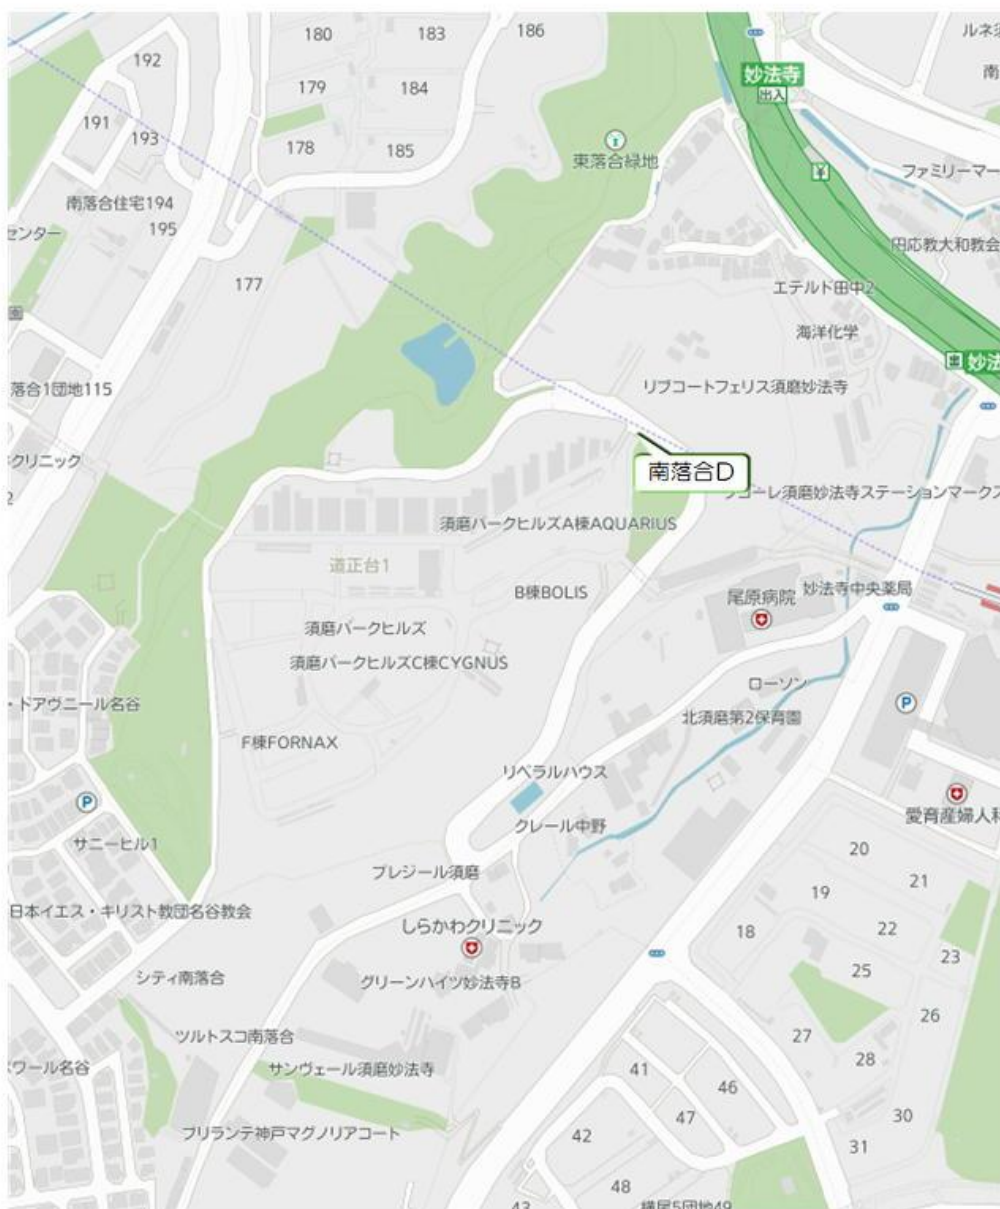

白川台幼稚園 体育教室バス 《小東山方面バス停》

白川台幼稚園 体育教室バス 《舞多聞西方面バス停》

白川台幼稚園 体育教室バス 《白川台方面バス停》

白川台幼稚園 体育教室バス 《桜の杜方面バス停》

白川台幼稚園 体育教室バス 《南落合方面バス停》

白川台幼稚園 体育教室バス 《南落合方面バス停》

白川台幼稚園 体育教室バス 《東落合方面バス停》

白川台幼稚園 体育教室バス 《北落合1・2丁目方面バス停》

白川台幼稚園 体育教室バス 《中落合H方面バス停》

白川台幼稚園 体育教室バス 《名谷駅周辺バス停》

白川台幼稚園 体育教室バス 《西落合方面バス停》

白川台幼稚園 体育教室バス 《神の谷方面バス停》