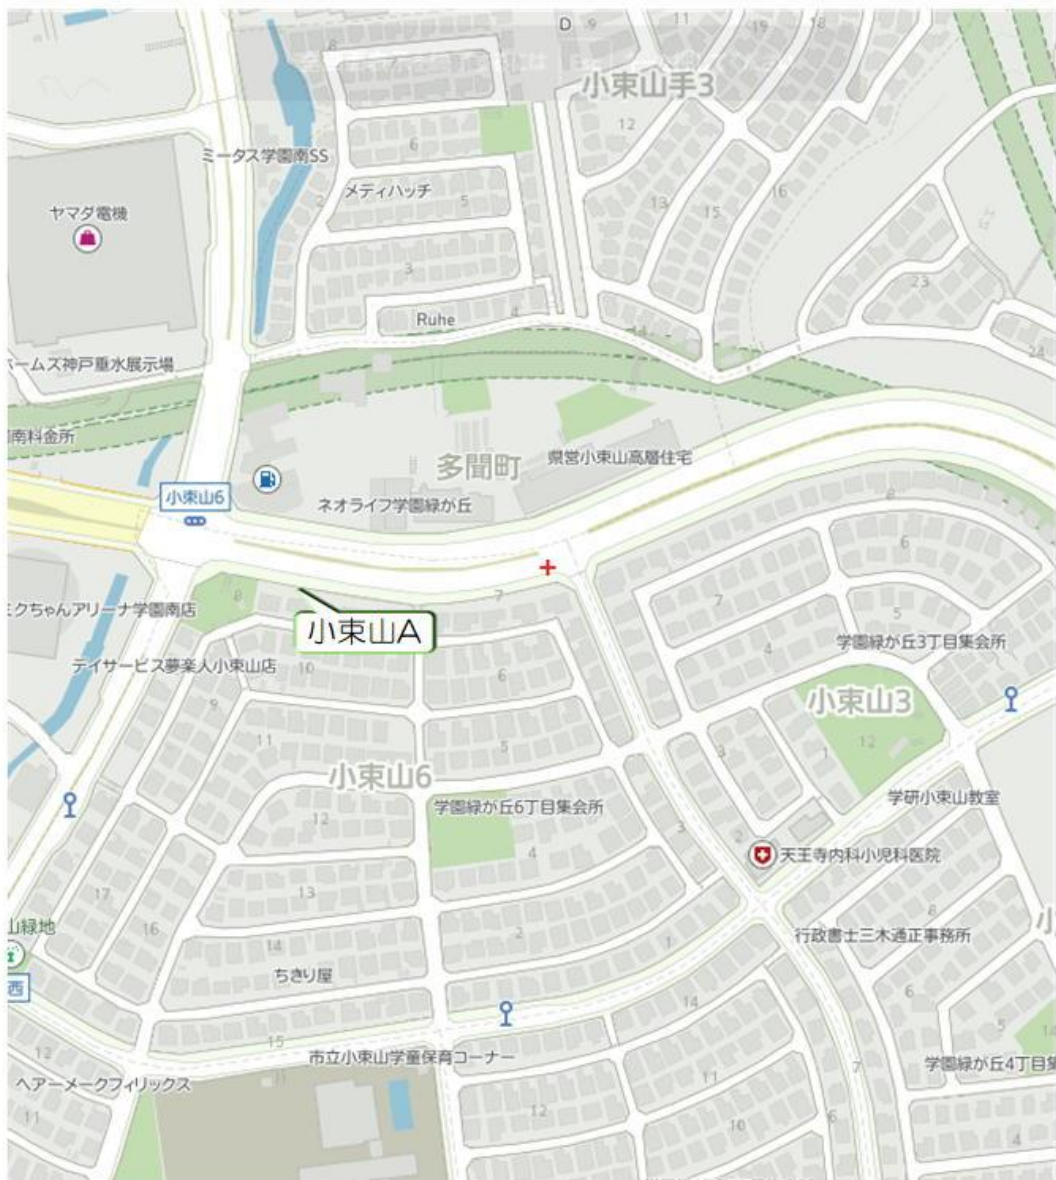

白川台幼稚園 体育教室バス 《小東山方面バス停》

白川台幼稚園 体育教室バス 《舞多聞西方面バス停》

白川台幼稚園 体育教室バス 《白川台方面バス停》

白川台幼稚園 体育教室バス 《桜の杜方面バス停》

白川台幼稚園 体育教室バス 《南落合方面バス停》

白川台幼稚園 体育教室バス 《南落合方面バス停》

白川台幼稚園 体育教室バス 《東落合方面バス停》

白川台幼稚園 体育教室バス 《北落合1・2丁目方面バス停》

白川台幼稚園 体育教室バス 《中落合H方面バス停》

白川台幼稚園 体育教室バス 《名谷駅周辺バス停》

白川台幼稚園 体育教室バス 《西落合方面バス停》

白川台幼稚園 体育教室バス 《神の谷方面バス停》