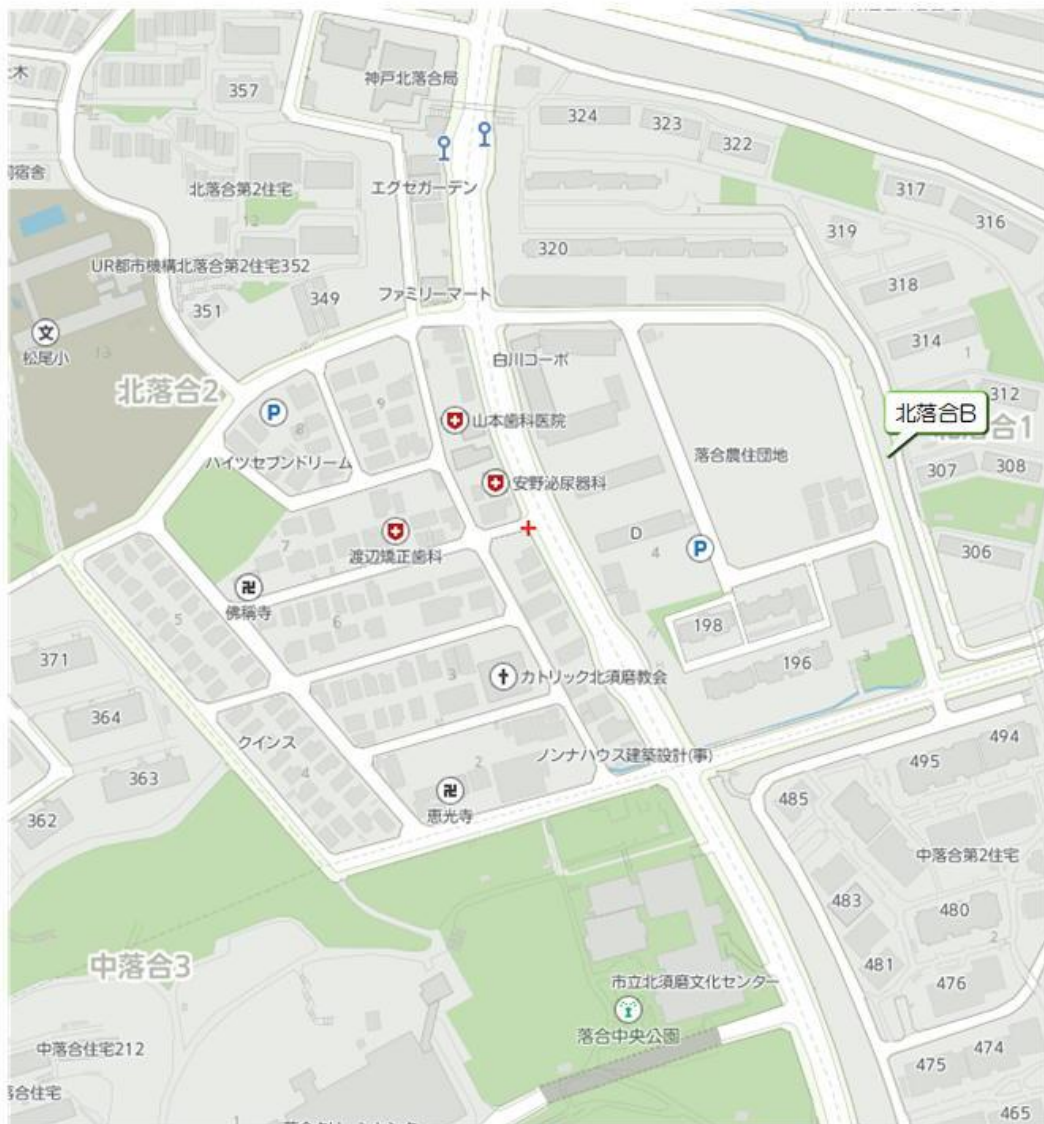

白川台幼稚園 体育教室バス 《小東山方面バス停》

白川台幼稚園 体育教室バス 《舞多聞西方面バス停》

白川台幼稚園 体育教室バス 《白川台方面バス停》

白川台幼稚園 体育教室バス 《桜の杜方面バス停》

白川台幼稚園 体育教室バス 《南落合方面バス停》

白川台幼稚園 体育教室バス 《南落合方面バス停》

白川台幼稚園 体育教室バス 《東落合方面バス停》

白川台幼稚園 体育教室バス 《北落合1・2丁目方面バス停》

白川台幼稚園 体育教室バス 《中落合H方面バス停》

白川台幼稚園 体育教室バス 《名谷駅周辺バス停》

白川台幼稚園 体育教室バス 《西落合方面バス停》

白川台幼稚園 体育教室バス 《神の谷方面バス停》