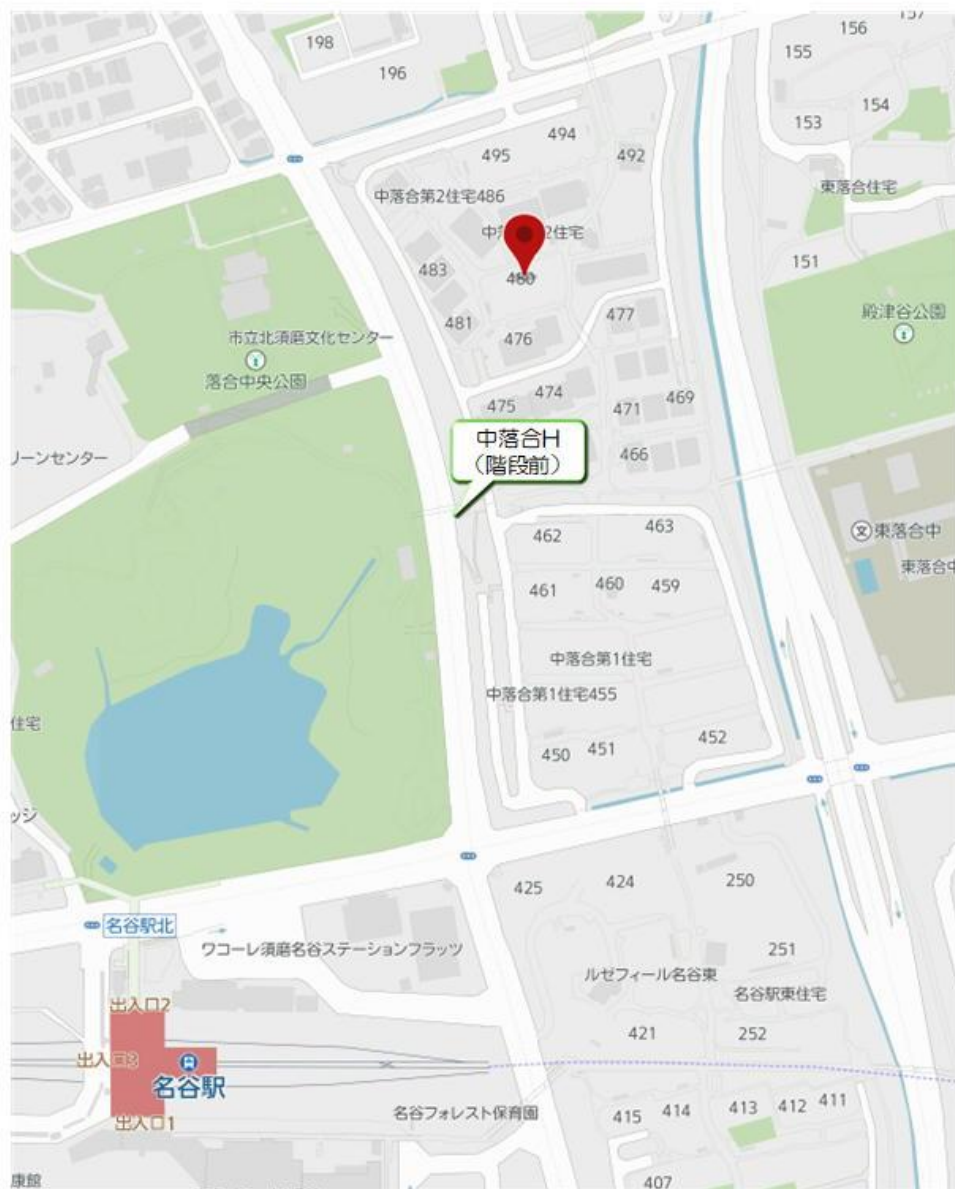

白川台幼稚園 体育教室バス 《小東山方面バス停》

白川台幼稚園 体育教室バス 《舞多聞西方面バス停》

白川台幼稚園 体育教室バス 《白川台方面バス停》

白川台幼稚園 体育教室バス 《桜の杜方面バス停》

白川台幼稚園 体育教室バス 《南落合方面バス停》

白川台幼稚園 体育教室バス 《南落合方面バス停》

白川台幼稚園 体育教室バス 《東落合方面バス停》

白川台幼稚園 体育教室バス 《北落合1・2丁目方面バス停》

白川台幼稚園 体育教室バス 《中落合H方面バス停》

白川台幼稚園 体育教室バス 《名谷駅周辺バス停》

白川台幼稚園 体育教室バス 《西落合方面バス停》

白川台幼稚園 体育教室バス 《神の谷方面バス停》