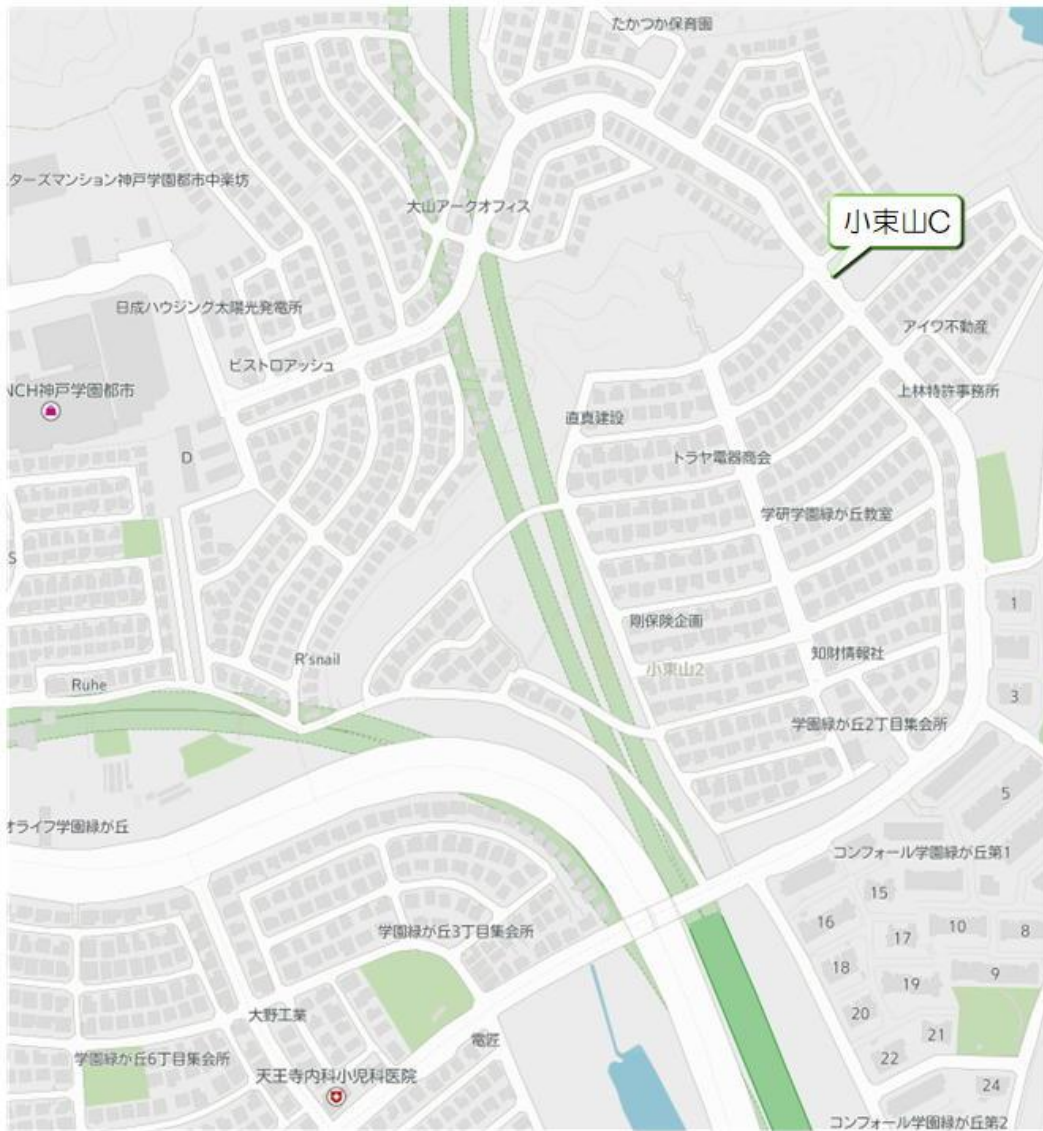

# 白川台幼稚園 体育教室バス 《友が丘方面バス停》

# 白川台幼稚園 体育教室バス 《西落合方面バス停》

# 白川台幼稚園 体育教室バス 《北落合1・2丁目方面バス停》

白川台幼稚園 体育教室バス  
《神の谷1丁目、北落合3・4丁目方面バス停》

# 白川台幼稚園 体育教室バス 《小東山手方面バス停》