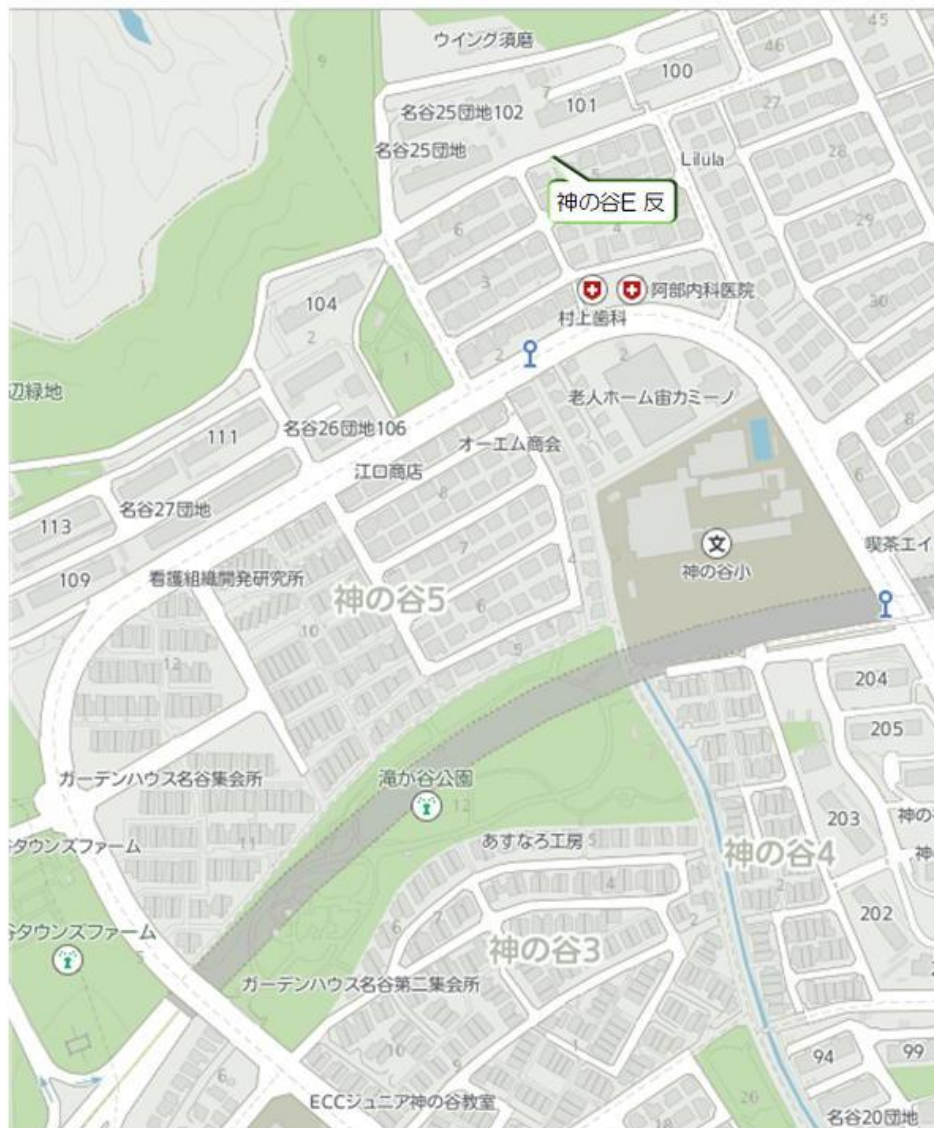

# 白川台幼稚園 体育教室バス 《西落合方面バス停》

# 白川台幼稚園 体育教室バス 《北落合1・2丁目方面バス停》

白川台幼稚園 体育教室バス  
《神の谷1丁目、北落合3・4丁目方面バス停》

# 白川台幼稚園 体育教室バス 《神の谷方面バス停》

# 白川台幼稚園 体育教室バス 《小東山手方面バス停》