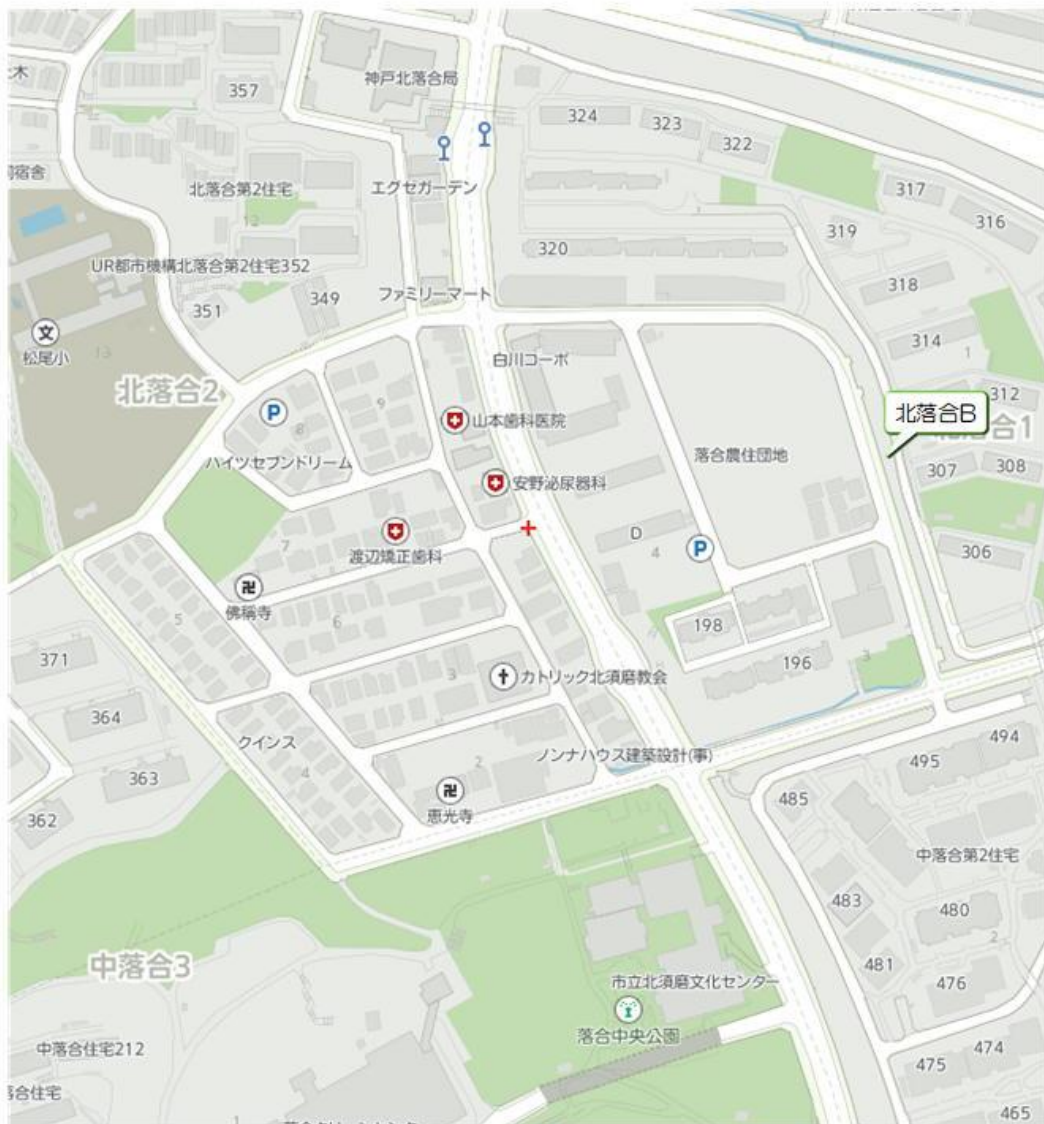

白川台幼稚園 体育教室バス 《北落合1・2丁目方面バス停》