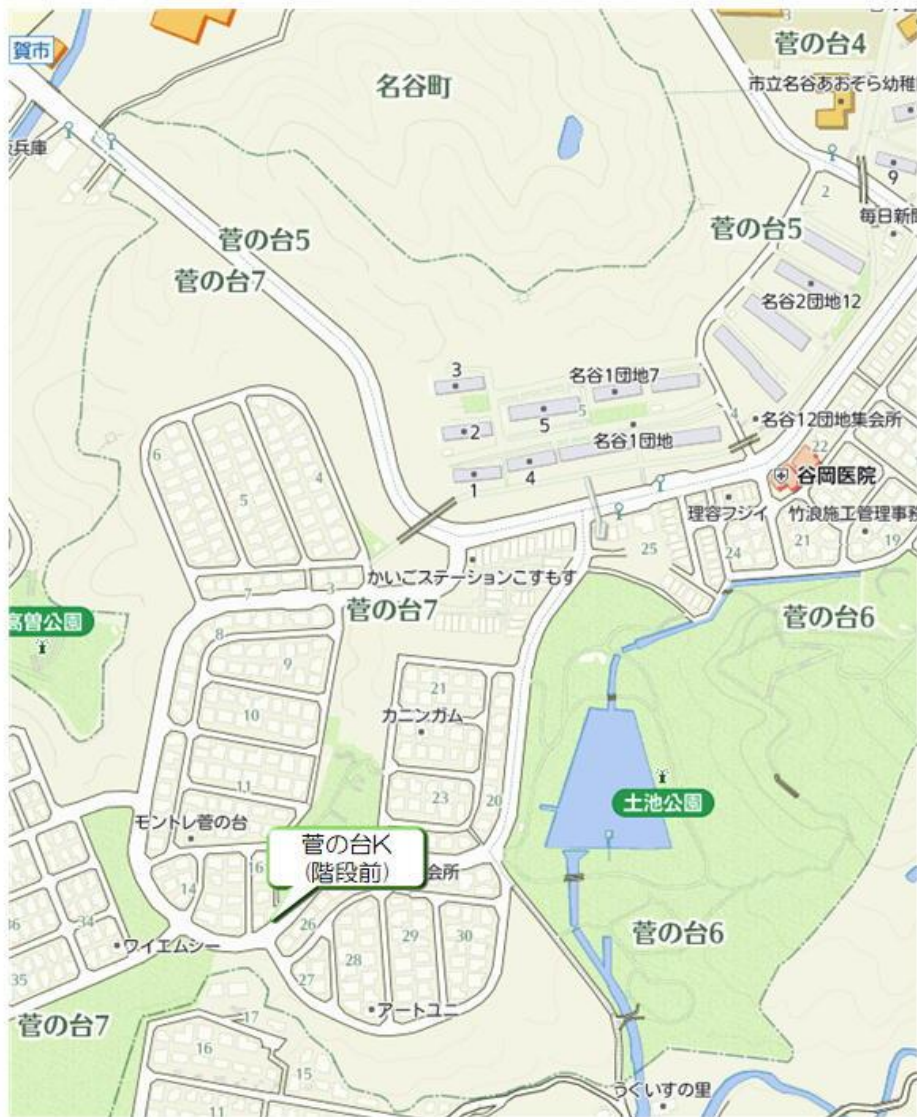

白川台幼稚園 体育教室バス 《菅の台方面バス停》