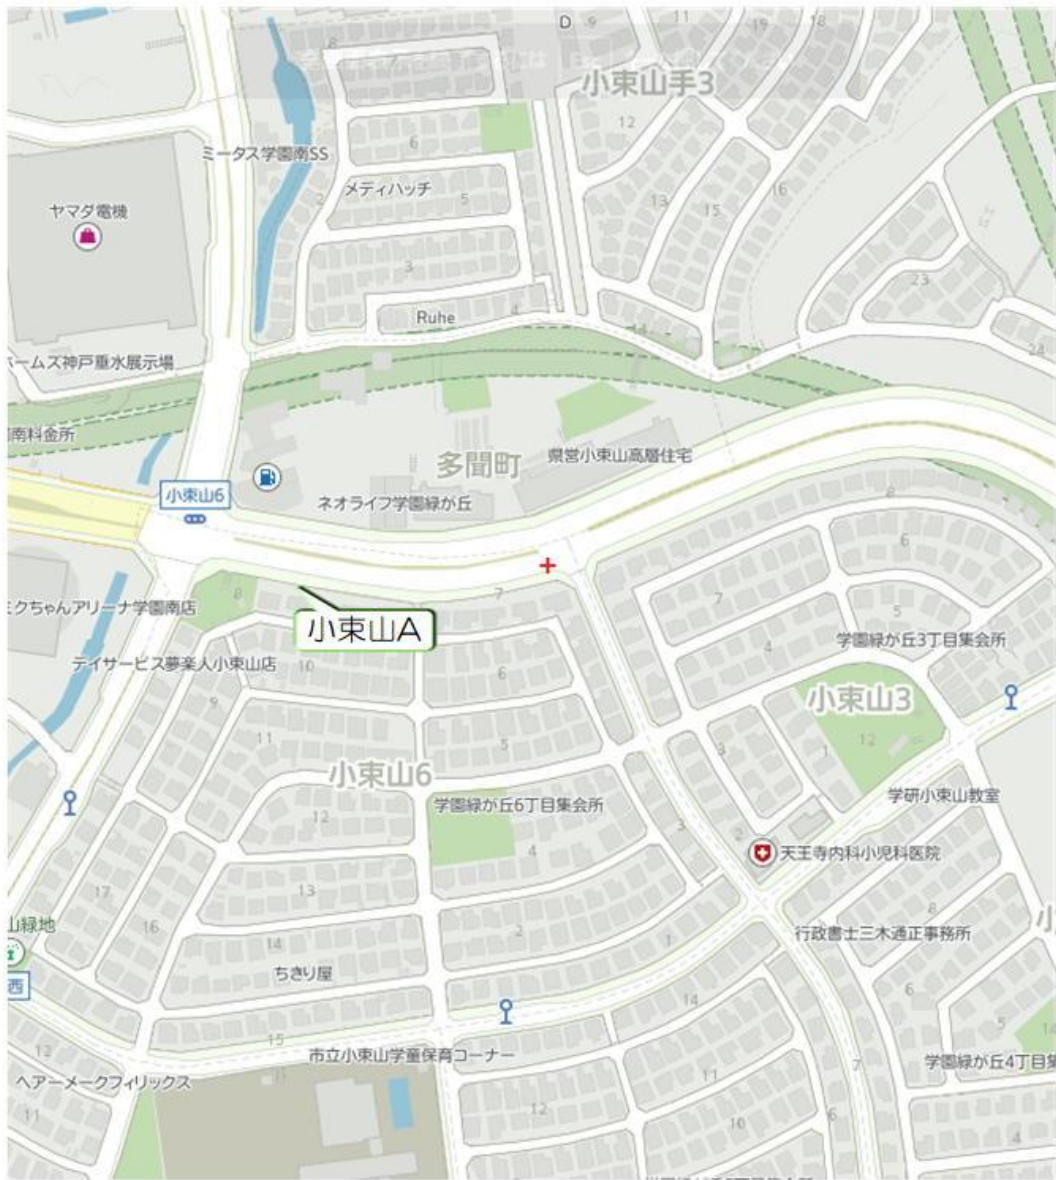

白川台幼稚園 体育教室バス 《小東山方面バス停》